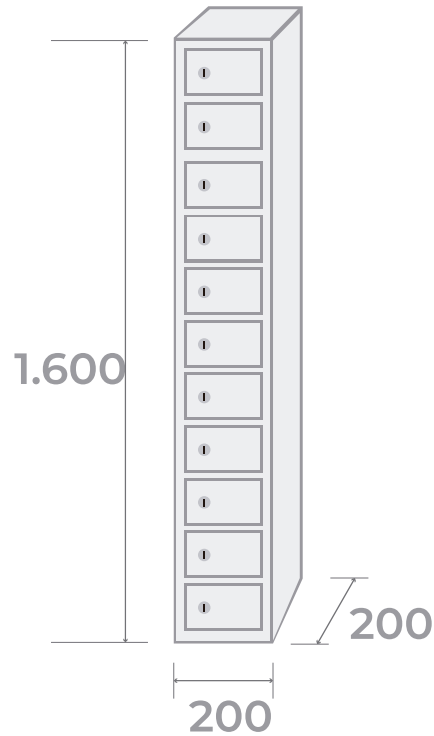

# OPÇÕES

Obertura para cartas

Tinta antibacteriana

Pulsera elástica  
Com possibilidade  
de numeração

Placa de numeração

Sobreteto com pequena  
inclinação

Patas acero

# COMBINAÇÕES E MEDIDAS

**CB11**

**CB5**