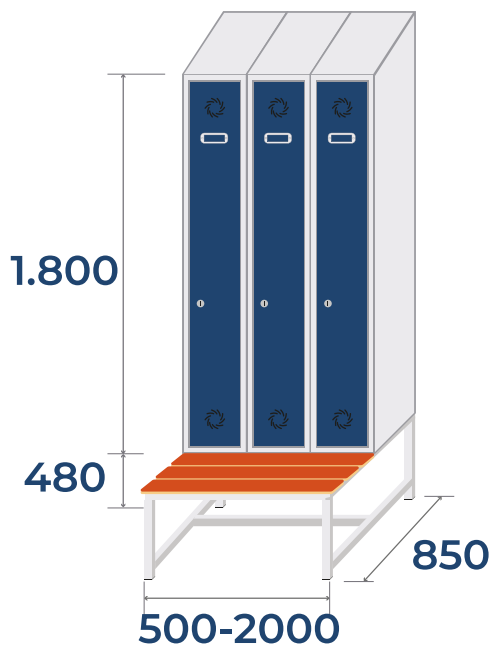

Lateral embelezado

Divisória vertical
Série ECOV-40

Espelho

Tinta antibacteriana

Pulsera elástica
Com possibilidade
de numeração

Prateleira adicional

MEDIDAS

SÉRIE **ECO GYM PRO**