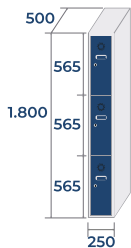

ECOT-30/4 PRO
61,4kg · 1,08m³

ECOT-40/1 PRO
23kg · 0,36m³

ECOT-40/2 PRO
41kg · 0,72m³

ECOT-40/3 PRO
59kg · 1,08m³

COMBINAÇÕES E MEDIDAS

SÉRIE ECOM PRO

ECOM-25/1 PRO
19,9kg . 0,22m³

ECOM-25/2 PRO
33,8kg . 0,45m³