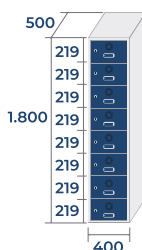

ECOZ-40/1 PRO
30,9kg . 0,36m³