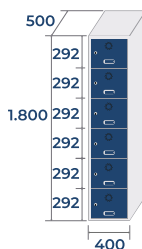

ECOB-25/4 PRO
75,4kg . 0,9m³

ECOB-30/1 PRO
24,5kg . 0,27m³

ECOB-30/2 PRO
44kg . 0,54m³

ECOB-30/3 PRO
63,5kg . 0,81m³

ECOB-30/4 PRO
83kg . 1,08m³

ECOB-40/1 PRO
28,1kg . 0,36m³

ECOB-40/2 PRO
51,2kg . 0,72m³

ECOB-40/3 PRO
74,3kg . 1,08m³

COMBINAÇÕES E MEDIDAS

SÉRIE **ECOZ PRO**

ECOZ-25/1 PRO
24,4kg . 0,22m³

ECOZ-25/2 PRO
43,8kg . 0,45m³

ECOZ-25/3 PRO
63,2kg . 0,67m³

ECOZ-25/4 PRO
82,6kg . 0,9m³

ECOZ-30/1 PRO
26,7kg . 0,27m³

ECOZ-30/2 PRO
48,4kg . 0,54m³