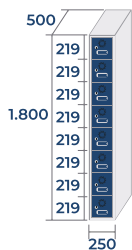

COMBINAÇÕES E MEDIDAS

SÉRIE **ECOZ PRO**

ECOZ-25/1 PRO
24,4kg . 0,22m³