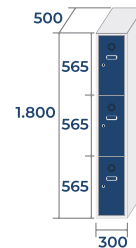

ECOM-30/1 PRO
21,2kg . 0,27m³