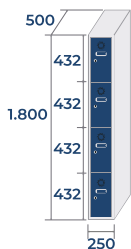

SÉRIE ECOC PRO

ECOC-25/1 PRO
20,8kg . 0,22m³