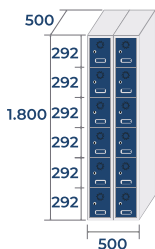

ECOP-30/4 PRO
75,9kg . 1,08m³

ECOP-40/1 PRO
27,1kg . 0,36m³

ECOP-40/2 PRO
48,3kg . 0,72m³

ECOP-40/3 PRO
69,5kg . 1,08m³

SÉRIE ECOP PRO

ECOB-25/1 PRO
22,6kg . 0,22m³

ECOB-25/2 PRO
40,2kg . 0,45m³

ECOB-25/3 PRO
57,8kg . 0,67m³