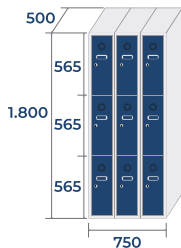

ECOT-30/4 PRO
61,4kg · 1,08m³

ECOT-40/1 PRO
23kg · 0,36m³

ECOT-40/2 PRO
41kg · 0,72m³

ECOT-40/3 PRO
59kg · 1,08m³

COMBINAÇÕES E MEDIDAS

SÉRIE ECOM PRO

ECOM-25/1 PRO
19,9kg . 0,22m³

ECOM-25/2 PRO
33,8kg . 0,45m³