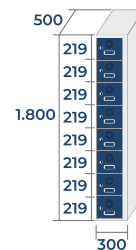

COMBINAÇÕES E MEDIDAS

SÉRIE **ECOZ PRO**

ECOZ-25/1 PRO
24,4kg . 0,22m³

ECOZ-25/2 PRO
43,8kg . 0,45m³

ECOZ-25/3 PRO
63,2kg . 0,67m³

ECOZ-25/4 PRO
82,6kg . 0,9m³

ECOZ-30/1 PRO
26,7kg . 0,27m³

ECOZ-30/2 PRO
48,4kg . 0,54m³