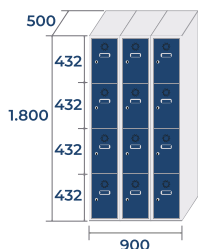

ECOC-30/3 PRO
54,9kg . 0,81m³