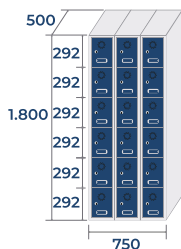

ECOP-30/4 PRO
75,9kg . 1,08m³

ECOP-40/1 PRO
27,1kg . 0,36m³

ECOP-40/2 PRO
48,3kg . 0,72m³

ECOP-40/3 PRO
69,5kg . 1,08m³

SÉRIE ECOP PRO

ECOB-25/1 PRO
22,6kg . 0,22m³

ECOB-25/2 PRO
40,2kg . 0,45m³

ECOB-25/3 PRO
57,8kg . 0,67m³