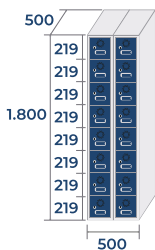

ECOZ-25/2 PRO
43,8kg . 0,45m³