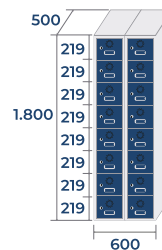

COMBINAÇÕES E MEDIDAS

SÉRIE **ECOZ PRO**

ECOZ-25/1 PRO
24,4kg . 0,22m³

ECOZ-25/2 PRO
43,8kg . 0,45m³

ECOZ-25/3 PRO
63,2kg . 0,67m³

ECOZ-25/4 PRO
82,6kg . 0,9m³

ECOZ-30/1 PRO
26,7kg . 0,27m³

ECOZ-30/2 PRO
48,4kg . 0,54m³