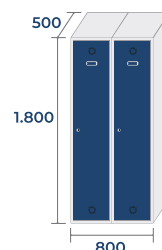

ECOV-30/1 PRO
19kg · 0,27m³

ECOV-30/2 PRO
30,2kg · 0,54m³

ECOV-30/3 PRO
46kg · 0,81m³

ECOV-30/4 PRO
59,5kg · 1,08m³

ECOV-40/1 PRO
20,3kg · 0,36m³

ECOV-40/2 PRO
35,1kg · 0,72m³

ECOV-40/3 PRO
49,9kg · 1,08m³

SÉRIE ECOT PRO