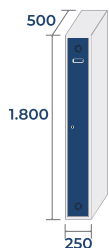

Porta em metacrilato
ECOT, ECOM, ECOC, ECOP,
ECOB e ECOZ

COMBINAÇÕES E MEDIDAS

SÉRIE ECOV PRO

ECOV-25/1 PRO
16,7kg · 0,22m³

ECOV-25/2 PRO
27,9kg · 0,45m³

ECOV-25/3 PRO
39,1kg · 0,67m³

ECOV-25/4 PRO
50,3kg · 0,9m³