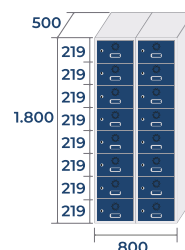

ECOZ-40/2 PRO
56,8kg . 0,72m³