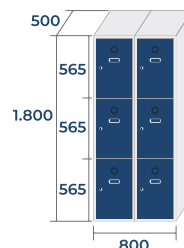

ECOM-25/3 PRO
47,7kg . 0,67m³

ECOM-25/4 PRO
61,6kg . 0,9m³

ECOM-30/1 PRO
21,2kg . 0,27m³

ECOM-30/2 PRO
36,4kg . 0,54m³

ECOM-30/3 PRO
51,6kg . 0,81m³

ECOM-30/4 PRO
66,8kg . 1,08m³

ECOM-40/1 PRO
24,2kg . 0,36m³