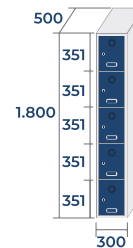

ECOP-25/1 PRO
21,7kg . 0,22m³

ECOP-25/2 PRO
38,4kg . 0,45m³

ECOP-25/3 PRO
55,1kg . 0,67m³

ECOP-25/4 PRO
71,8kg . 0,9m³

ECOP-30/1 PRO
23,4kg . 0,27m³

ECOP-30/2 PRO
40,9kg . 0,54m³

ECOP-30/3 PRO
58,4kg . 0,81m³