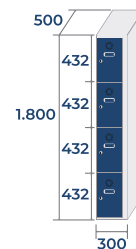

ECOM-40/2 PRO
42,4kg . 0,72m³

ECOM-40/3 PRO
60,6kg . 1,08m³

SÉRIE ECOC PRO

ECOC-25/1 PRO
20,8kg . 0,22m³

ECOC-25/2 PRO
35,6kg . 0,45m³

ECOC-25/3 PRO
50,4kg . 0,67m³

ECOC-25/4 PRO
65,2kg . 0,9m³

ECOC-30/1 PRO
22,3kg . 0,27m³

ECOC-30/2 PRO
38,6kg . 0,54m³

ECOC-30/3 PRO
54,9kg . 0,81m³

ECOC-30/4 PRO
71,2kg . 1,08m³

ECOC-40/1 PRO
25,7kg . 0,36m³

ECOC-40/2 PRO
45,4kg . 0,72m³

ECOC-40/3 PRO
65,1kg . 1,08m³

COMBINAÇÕES E MEDIDAS

SÉRIE ECOP PRO