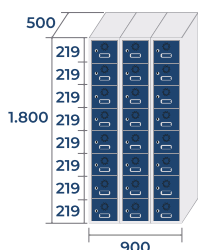

COMBINAÇÕES E MEDIDAS

SÉRIE **ECOZ PRO**

ECOZ-25/1 PRO
24,4kg . 0,22m³

ECOZ-25/2 PRO
43,8kg . 0,45m³

ECOZ-25/3 PRO
63,2kg . 0,67m³

ECOZ-25/4 PRO
82,6kg . 0,9m³

ECOZ-30/1 PRO
26,7kg . 0,27m³

ECOZ-30/2 PRO
48,4kg . 0,54m³