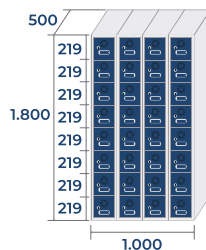

COMBINAÇÕES E MEDIDAS

SÉRIE **ECOZ PRO**

ECOZ-25/1 PRO
24,4kg . 0,22m³

ECOZ-25/2 PRO
43,8kg . 0,45m³

ECOZ-25/3 PRO
63,2kg . 0,67m³

ECOZ-25/4 PRO
82,6kg . 0,9m³

ECOZ-30/1 PRO
26,7kg . 0,27m³

ECOZ-30/2 PRO
48,4kg . 0,54m³