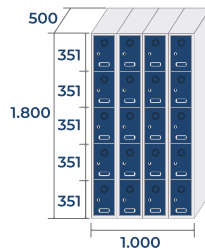

ECOC-30/2 PRO
38,6kg . 0,54m³

ECOC-30/3 PRO
54,9kg . 0,81m³

ECOC-30/4 PRO
71,2kg . 1,08m³

ECOC-40/1 PRO
25,7kg . 0,36m³

ECOC-40/2 PRO
45,4kg . 0,72m³

ECOC-40/3 PRO
65,1kg . 1,08m³

COMBINAÇÕES E MEDIDAS

SÉRIE ECOP PRO

ECOP-25/1 PRO
21,7kg . 0,22m³

ECOP-25/2 PRO
38,4kg . 0,45m³

ECOP-25/3 PRO
55,1kg . 0,67m³

ECOP-25/4 PRO
71,8kg . 0,9m³

ECOP-30/1 PRO
23,4kg . 0,27m³

ECOP-30/2 PRO
40,9kg . 0,54m³

ECOP-30/3 PRO
58,4kg . 0,81m³