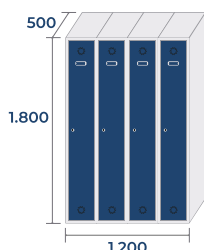

ECOV-30/4 PRO
59,5kg · 1,08m³