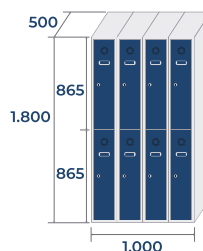

ECOT-25/4 PRO
57,1kg · 0,9m³