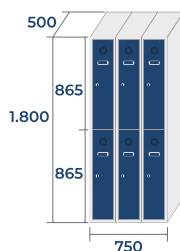

ECOT-25/3 PRO
44,2kg · 0,67m³