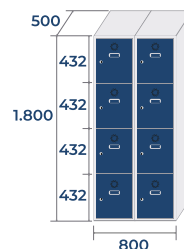

ECOC-30/2 PRO
38,6kg . 0,54m³

ECOC-30/3 PRO
54,9kg . 0,81m³

ECOC-30/4 PRO
71,2kg . 1,08m³

ECOC-40/1 PRO
25,7kg . 0,36m³

ECOC-40/2 PRO
45,4kg . 0,72m³

ECOC-40/3 PRO
65,1kg . 1,08m³

COMBINAÇÕES E MEDIDAS

SÉRIE ECOP PRO

ECOP-25/1 PRO
21,7kg . 0,22m³

ECOP-25/2 PRO
38,4kg . 0,45m³

ECOP-25/3 PRO
55,1kg . 0,67m³

ECOP-25/4 PRO
71,8kg . 0,9m³

ECOP-30/1 PRO
23,4kg . 0,27m³

ECOP-30/2 PRO
40,9kg . 0,54m³

ECOP-30/3 PRO
58,4kg . 0,81m³