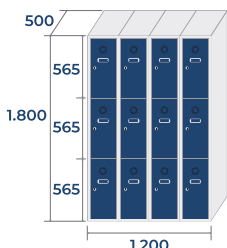

ECOM-25/3 PRO
47,7kg . 0,67m³

ECOM-25/4 PRO
61,6kg . 0,9m³

ECOM-30/1 PRO
21,2kg . 0,27m³

ECOM-30/2 PRO
36,4kg . 0,54m³

ECOM-30/3 PRO
51,6kg . 0,81m³

ECOM-30/4 PRO
66,8kg . 1,08m³

ECOM-40/1 PRO
24,2kg . 0,36m³