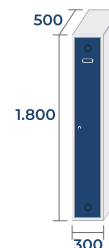

Porta em metacrilato
ECOT, ECOM, ECOC, ECOP,
ECOB e ECOZ

COMBINAÇÕES E MEDIDAS

SÉRIE ECOV PRO

ECOV-25/1 PRO
16,7kg · 0,22m³

ECOV-25/2 PRO
27,9kg · 0,45m³

ECOV-25/3 PRO
39,1kg · 0,67m³

ECOV-25/4 PRO
50,3kg · 0,9m³