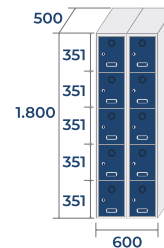

ECOP-25/1 PRO
21,7kg . 0,22m³

ECOP-25/2 PRO
38,4kg . 0,45m³

ECOP-25/3 PRO
55,1kg . 0,67m³

ECOP-25/4 PRO
71,8kg . 0,9m³

ECOP-30/1 PRO
23,4kg . 0,27m³

ECOP-30/2 PRO
40,9kg . 0,54m³

ECOP-30/3 PRO
58,4kg . 0,81m³