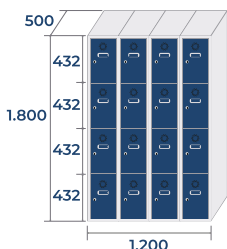

ECOC-30/4 PRO
71,2kg . 1,08m³