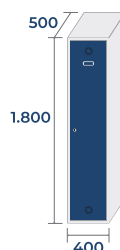

ECOV-30/1 PRO
19kg · 0,27m³

ECOV-30/2 PRO
30,2kg · 0,54m³

ECOV-30/3 PRO
46kg · 0,81m³

ECOV-30/4 PRO
59,5kg · 1,08m³

ECOV-40/1 PRO
20,3kg · 0,36m³

ECOV-40/2 PRO
35,1kg · 0,72m³

ECOV-40/3 PRO
49,9kg · 1,08m³

SÉRIE ECOT PRO