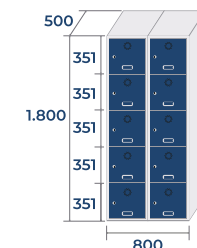

ECOP-40/2 PRO
48,3kg . 0,72m³