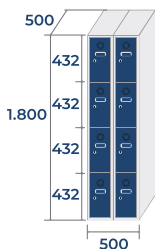

ECOM-40/2 PRO
42,4kg . 0,72m³

ECOM-40/3 PRO
60,6kg . 1,08m³

SÉRIE ECOC PRO

ECOC-25/1 PRO
20,8kg . 0,22m³

ECOC-25/2 PRO
35,6kg . 0,45m³

ECOC-25/3 PRO
50,4kg . 0,67m³

ECOC-25/4 PRO
65,2kg . 0,9m³

ECOC-30/1 PRO
22,3kg . 0,27m³