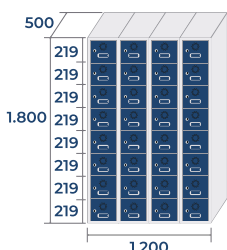

ECOZ-30/4 PRO
91,8kg . 1,08m³