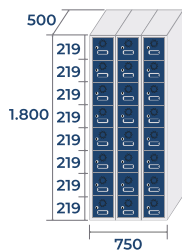

COMBINAÇÕES E MEDIDAS

SÉRIE **ECOZ PRO**

ECOZ-25/1 PRO
24,4kg . 0,22m³

ECOZ-25/2 PRO
43,8kg . 0,45m³

ECOZ-25/3 PRO
63,2kg . 0,67m³

ECOZ-25/4 PRO
82,6kg . 0,9m³

ECOZ-30/1 PRO
26,7kg . 0,27m³

ECOZ-30/2 PRO
48,4kg . 0,54m³