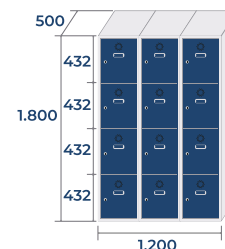

ECOC-30/2 PRO
38,6kg . 0,54m³

ECOC-30/3 PRO
54,9kg . 0,81m³

ECOC-30/4 PRO
71,2kg . 1,08m³

ECOC-40/1 PRO
25,7kg . 0,36m³

ECOC-40/2 PRO
45,4kg . 0,72m³

ECOC-40/3 PRO
65,1kg . 1,08m³

COMBINAÇÕES E MEDIDAS

SÉRIE ECOP PRO