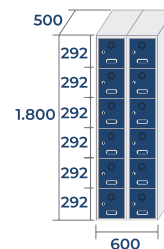

ECOB-30/2 PRO
44kg . 0,54m³