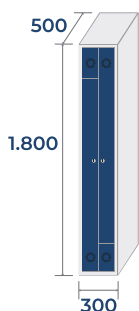

ECOZ-30/3 PRO
70,1kg . 0,81m³

ECOZ-30/4 PRO
91,8kg . 1,08m³

ECOZ-40/1 PRO
30,9kg . 0,36m³

ECOZ-40/2 PRO
56,8kg . 0,72m³

ECOZ-40/3 PRO
82,7kg . 1,08m³

SÉRIE **ECOL PRO**

ECOL-30/1 PRO
24,4kg . 0,27m³

ECOL-30/2 PRO
42,9kg . 0,54m³