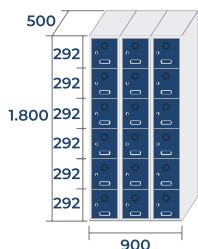

ECOB-30/3 PRO
63,5kg . 0,81m³