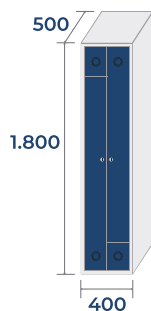

ECOZ-30/3 PRO
70,1kg . 0,81m³

ECOZ-30/4 PRO
91,8kg . 1,08m³

ECOZ-40/1 PRO
30,9kg . 0,36m³

ECOZ-40/2 PRO
56,8kg . 0,72m³

ECOZ-40/3 PRO
82,7kg . 1,08m³

SÉRIE **ECOL PRO**

ECOL-30/1 PRO
24,4kg . 0,27m³

ECOL-30/2 PRO
42,9kg . 0,54m³

ECOL-30/3 PRO
61,3kg . 0,81m³

ECOL-30/4 PRO
79,8kg . 1,08m³

ECOL-40/1 PRO
28,1kg . 0,36m³

ECOL-40/2 PRO
50,2kg . 0,72m³

ECOL-40/3 PRO
72,3kg . 1,08m³

MEDIÇÕES INTERIORES

250

300