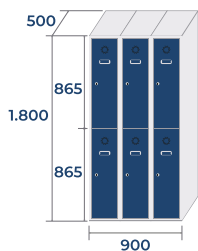

ECOT-25/1 PRO
18,4kg · 0,22m³

ECOT-25/2 PRO
31,3kg · 0,45m³

ECOT-25/3 PRO
44,2kg · 0,67m³

ECOT-25/4 PRO
57,1kg · 0,9m³

ECOT-30/1 PRO
19,1kg · 0,27m³

ECOT-30/2 PRO
33,2kg · 0,54m³

ECOT-30/3 PRO
47,3kg · 0,81m³