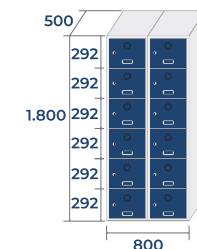

ECOB-25/4 PRO
75,4kg . 0,9m³

ECOB-30/1 PRO
24,5kg . 0,27m³

ECOB-30/2 PRO
44kg . 0,54m³

ECOB-30/3 PRO
63,5kg . 0,81m³

ECOB-30/4 PRO
83kg . 1,08m³

ECOB-40/1 PRO
28,1kg . 0,36m³

ECOB-40/2 PRO
51,2kg . 0,72m³

ECOB-40/3 PRO
74,3kg . 1,08m³

COMBINAÇÕES E MEDIDAS

SÉRIE **ECOZ PRO**

ECOZ-25/1 PRO
24,4kg . 0,22m³

ECOZ-25/2 PRO
43,8kg . 0,45m³

ECOZ-25/3 PRO
63,2kg . 0,67m³

ECOZ-25/4 PRO
82,6kg . 0,9m³

ECOZ-30/1 PRO
26,7kg . 0,27m³

ECOZ-30/2 PRO
48,4kg . 0,54m³