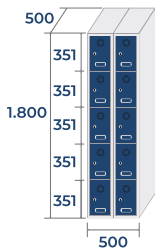

ECOP-25/2 PRO
38,4kg . 0,45m³