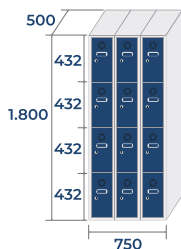

ECOM-40/2 PRO
42,4kg . 0,72m³

ECOM-40/3 PRO
60,6kg . 1,08m³

SÉRIE ECOC PRO

ECOC-25/1 PRO
20,8kg . 0,22m³

ECOC-25/2 PRO
35,6kg . 0,45m³

ECOC-25/3 PRO
50,4kg . 0,67m³

ECOC-25/4 PRO
65,2kg . 0,9m³

ECOC-30/1 PRO
22,3kg . 0,27m³