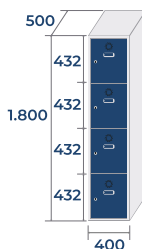

ECOC-40/1 PRO
25,7kg . 0,36m³