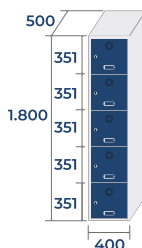

ECOP-40/1 PRO
27,1kg . 0,36m³