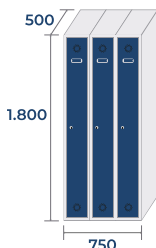

Porta em metacrilato
ECOT, ECOM, ECOC, ECOP,
ECOB e ECOZ

COMBINAÇÕES E MEDIDAS

SÉRIE ECOV PRO

ECOV-25/1 PRO
16,7kg · 0,22m³

ECOV-25/2 PRO
27,9kg · 0,45m³

ECOV-25/3 PRO
39,1kg · 0,67m³

ECOV-25/4 PRO
50,3kg · 0,9m³