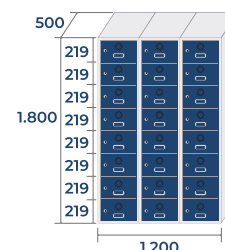

ECOZ-30/3 PRO
70,1kg . 0,81m³

ECOZ-30/4 PRO
91,8kg . 1,08m³

ECOZ-40/1 PRO
30,9kg . 0,36m³

ECOZ-40/2 PRO
56,8kg . 0,72m³

ECOZ-40/3 PRO
82,7kg . 1,08m³

SÉRIE **ECOL PRO**

ECOL-30/1 PRO
24,4kg . 0,27m³

ECOL-30/2 PRO
42,9kg . 0,54m³