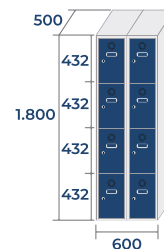

ECOM-40/2 PRO
42,4kg . 0,72m³

ECOM-40/3 PRO
60,6kg . 1,08m³

SÉRIE ECOC PRO

ECOC-25/1 PRO
20,8kg . 0,22m³

ECOC-25/2 PRO
35,6kg . 0,45m³

ECOC-25/3 PRO
50,4kg . 0,67m³

ECOC-25/4 PRO
65,2kg . 0,9m³

ECOC-30/1 PRO
22,3kg . 0,27m³