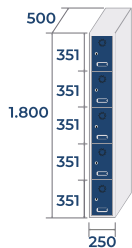

ECOC-30/2 PRO
38,6kg . 0,54m³

ECOC-30/3 PRO
54,9kg . 0,81m³

ECOC-30/4 PRO
71,2kg . 1,08m³

ECOC-40/1 PRO
25,7kg . 0,36m³

ECOC-40/2 PRO
45,4kg . 0,72m³

ECOC-40/3 PRO
65,1kg . 1,08m³

COMBINAÇÕES E MEDIDAS

SÉRIE ECOP PRO

ECOP-25/1 PRO
21,7kg . 0,22m³

ECOP-25/2 PRO
38,4kg . 0,45m³

ECOP-25/3 PRO
55,1kg . 0,67m³

ECOP-25/4 PRO
71,8kg . 0,9m³

ECOP-30/1 PRO
23,4kg . 0,27m³

ECOP-30/2 PRO
40,9kg . 0,54m³

ECOP-30/3 PRO
58,4kg . 0,81m³