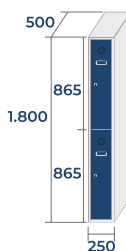

ECOV-30/1 PRO
19kg · 0,27m³

ECOV-30/2 PRO
30,2kg · 0,54m³

ECOV-30/3 PRO
46kg · 0,81m³

ECOV-30/4 PRO
59,5kg · 1,08m³

ECOV-40/1 PRO
20,3kg · 0,36m³

ECOV-40/2 PRO
35,1kg · 0,72m³

ECOV-40/3 PRO
49,9kg · 1,08m³

SÉRIE ECOT PRO