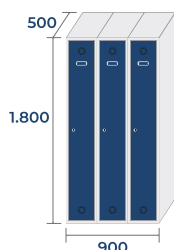

ECOV-30/3 PRO
46kg · 0,81m³