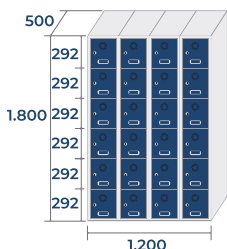

ECOB-25/4 PRO
75,4kg . 0,9m³

ECOB-30/1 PRO
24,5kg . 0,27m³

ECOB-30/2 PRO
44kg . 0,54m³

ECOB-30/3 PRO
63,5kg . 0,81m³

ECOB-30/4 PRO
83kg . 1,08m³

ECOB-40/1 PRO
28,1kg . 0,36m³

ECOB-40/2 PRO
51,2kg . 0,72m³

ECOB-40/3 PRO
74,3kg . 1,08m³

COMBINAÇÕES E MEDIDAS

SÉRIE **ECOZ PRO**

ECOZ-25/1 PRO
24,4kg . 0,22m³

ECOZ-25/2 PRO
43,8kg . 0,45m³

ECOZ-25/3 PRO
63,2kg . 0,67m³

ECOZ-25/4 PRO
82,6kg . 0,9m³

ECOZ-30/1 PRO
26,7kg . 0,27m³

ECOZ-30/2 PRO
48,4kg . 0,54m³