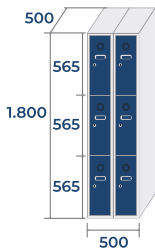

ECOT-30/4 PRO
61,4kg · 1,08m³

ECOT-40/1 PRO
23kg · 0,36m³

ECOT-40/2 PRO
41kg · 0,72m³

ECOT-40/3 PRO
59kg · 1,08m³

COMBINAÇÕES E MEDIDAS

SÉRIE ECOM PRO

ECOM-25/1 PRO
19,9kg . 0,22m³

ECOM-25/2 PRO
33,8kg . 0,45m³