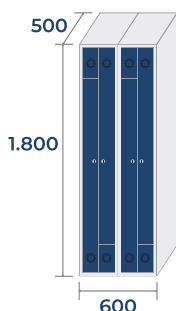

ECOZ-30/3 PRO
70,1kg . 0,81m³

ECOZ-30/4 PRO
91,8kg . 1,08m³

ECOZ-40/1 PRO
30,9kg . 0,36m³

ECOZ-40/2 PRO
56,8kg . 0,72m³

ECOZ-40/3 PRO
82,7kg . 1,08m³

SÉRIE **ECOL PRO**

ECOL-30/1 PRO
24,4kg . 0,27m³

ECOL-30/2 PRO
42,9kg . 0,54m³