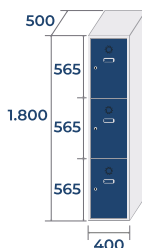

ECOM-25/3 PRO
47,7kg . 0,67m³

ECOM-25/4 PRO
61,6kg . 0,9m³

ECOM-30/1 PRO
21,2kg . 0,27m³

ECOM-30/2 PRO
36,4kg . 0,54m³

ECOM-30/3 PRO
51,6kg . 0,81m³

ECOM-30/4 PRO
66,8kg . 1,08m³

ECOM-40/1 PRO
24,2kg . 0,36m³