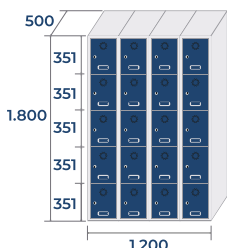

ECOP-25/1 PRO
21,7kg . 0,22m³

ECOP-25/2 PRO
38,4kg . 0,45m³

ECOP-25/3 PRO
55,1kg . 0,67m³

ECOP-25/4 PRO
71,8kg . 0,9m³

ECOP-30/1 PRO
23,4kg . 0,27m³

ECOP-30/2 PRO
40,9kg . 0,54m³

ECOP-30/3 PRO
58,4kg . 0,81m³