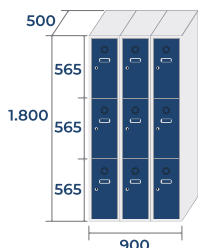

ECOM-25/3 PRO
47,7kg . 0,67m³

ECOM-25/4 PRO
61,6kg . 0,9m³

ECOM-30/1 PRO
21,2kg . 0,27m³

ECOM-30/2 PRO
36,4kg . 0,54m³

ECOM-30/3 PRO
51,6kg . 0,81m³

ECOM-30/4 PRO
66,8kg . 1,08m³

ECOM-40/1 PRO
24,2kg . 0,36m³