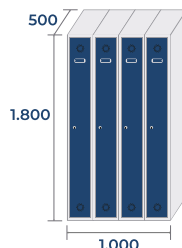

Porta em metacrilato
ECOT, ECOM, ECOC, ECOP,
ECOB e ECOZ

COMBINAÇÕES E MEDIDAS

SÉRIE ECOV PRO

ECOV-25/1 PRO
16,7kg · 0,22m³

ECOV-25/2 PRO
27,9kg · 0,45m³

ECOV-25/3 PRO
39,1kg · 0,67m³

ECOV-25/4 PRO
50,3kg · 0,9m³