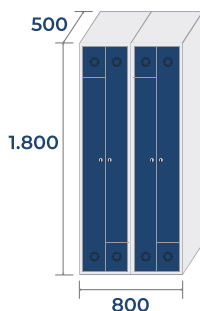

ECOL-40/2 PRO
50,2kg . 0,72m³