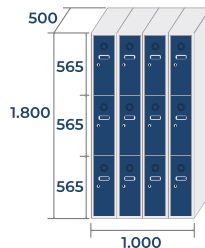

ECOM-25/4 PRO
61,6kg . 0,9m³