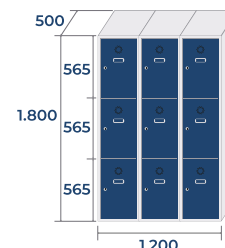

ECOM-40/3 PRO
60,6kg . 1,08m³