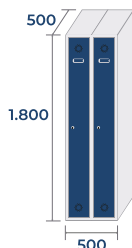

Porta em metacrilato
ECOT, ECOM, ECOC, ECOP,
ECOB e ECOZ

COMBINAÇÕES E MEDIDAS

SÉRIE ECOV PRO

ECOV-25/1 PRO
16,7kg · 0,22m³

ECOV-25/2 PRO
27,9kg · 0,45m³

ECOV-25/3 PRO
39,1kg · 0,67m³

ECOV-25/4 PRO
50,3kg · 0,9m³