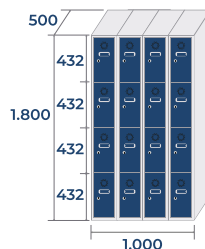

ECOM-40/2 PRO
42,4kg . 0,72m³

ECOM-40/3 PRO
60,6kg . 1,08m³

SÉRIE ECOC PRO

ECOC-25/1 PRO
20,8kg . 0,22m³

ECOC-25/2 PRO
35,6kg . 0,45m³

ECOC-25/3 PRO
50,4kg . 0,67m³

ECOC-25/4 PRO
65,2kg . 0,9m³

ECOC-30/1 PRO
22,3kg . 0,27m³

ECOC-30/2 PRO
38,6kg . 0,54m³

ECOC-30/3 PRO
54,9kg . 0,81m³

ECOC-30/4 PRO
71,2kg . 1,08m³

ECOC-40/1 PRO
25,7kg . 0,36m³

ECOC-40/2 PRO
45,4kg . 0,72m³

ECOC-40/3 PRO
65,1kg . 1,08m³

COMBINAÇÕES E MEDIDAS

SÉRIE ECOP PRO