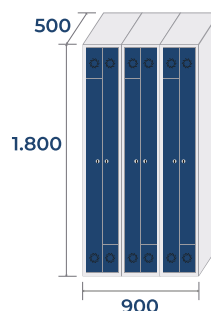

ECOZ-30/3 PRO
70,1kg . 0,81m³

ECOZ-30/4 PRO
91,8kg . 1,08m³

ECOZ-40/1 PRO
30,9kg . 0,36m³

ECOZ-40/2 PRO
56,8kg . 0,72m³

ECOZ-40/3 PRO
82,7kg . 1,08m³

SÉRIE **ECOL PRO**

ECOL-30/1 PRO
24,4kg . 0,27m³

ECOL-30/2 PRO
42,9kg . 0,54m³