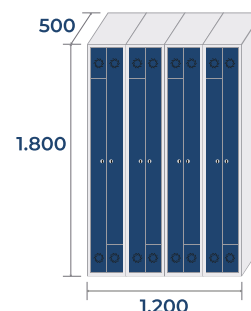

ECOL-30/4 PRO
79,8kg . 1,08m³