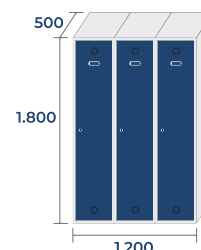

ECOV-30/1 PRO
19kg · 0,27m³

ECOV-30/2 PRO
30,2kg · 0,54m³

ECOV-30/3 PRO
46kg · 0,81m³

ECOV-30/4 PRO
59,5kg · 1,08m³

ECOV-40/1 PRO
20,3kg · 0,36m³

ECOV-40/2 PRO
35,1kg · 0,72m³

ECOV-40/3 PRO
49,9kg · 1,08m³

SÉRIE ECOT PRO