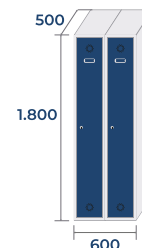

ECOV-30/2 PRO
30,2kg · 0,54m³