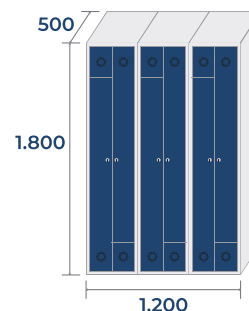

ECOL-30/3 PRO
61,3kg . 0,81m³

ECOL-30/4 PRO
79,8kg . 1,08m³

ECOL-40/1 PRO
28,1kg . 0,36m³

ECOL-40/2 PRO
50,2kg . 0,72m³

ECOL-40/3 PRO
72,3kg . 1,08m³

MEDIÇÕES INTERIORES

250

300