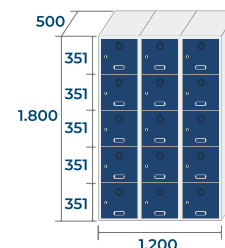

ECOP-40/3 PRO
69,5kg . 1,08m³