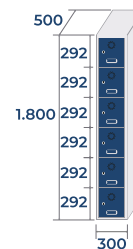

ECOB-30/1 PRO
24,5kg . 0,27m³