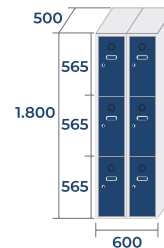

ECOM-30/2 PRO
36,4kg . 0,54m³