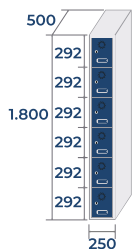

ECOP-30/4 PRO
75,9kg . 1,08m³

ECOP-40/1 PRO
27,1kg . 0,36m³

ECOP-40/2 PRO
48,3kg . 0,72m³

ECOP-40/3 PRO
69,5kg . 1,08m³

SÉRIE ECOP PRO

ECOB-25/1 PRO
22,6kg . 0,22m³

ECOB-25/2 PRO
40,2kg . 0,45m³

ECOB-25/3 PRO
57,8kg . 0,67m³