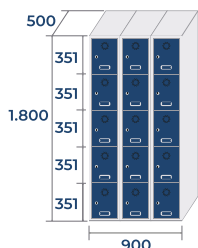

ECOP-25/1 PRO
21,7kg . 0,22m³

ECOP-25/2 PRO
38,4kg . 0,45m³

ECOP-25/3 PRO
55,1kg . 0,67m³

ECOP-25/4 PRO
71,8kg . 0,9m³

ECOP-30/1 PRO
23,4kg . 0,27m³

ECOP-30/2 PRO
40,9kg . 0,54m³

ECOP-30/3 PRO
58,4kg . 0,81m³