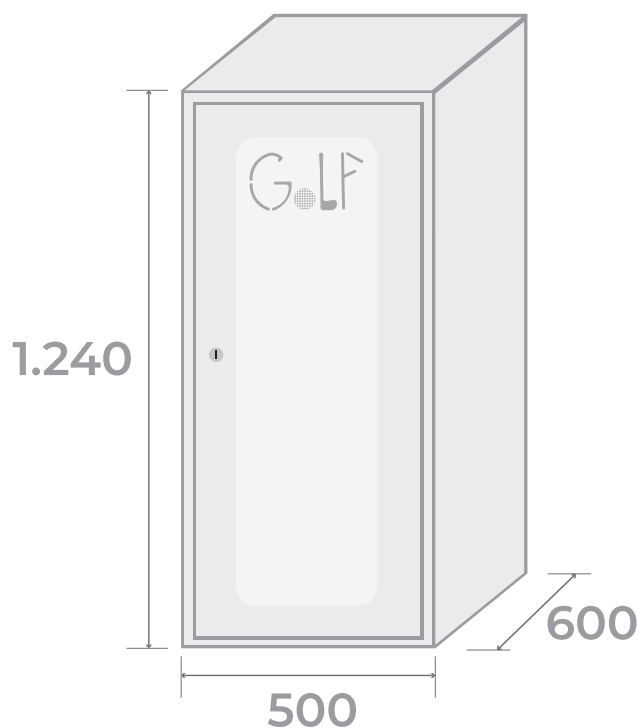

FYLOCK
Serrure électronique
Pour porte métallique
Pour porte en mélamine
Pour porte phénolique
Pour porte en méthacrylate

OPTIONS

Rainure pour boîte à lettres

Miroir

Bracelet élastique
Avec possibilité de numérotation

Plaque de numérotation

De la peinture antibactérienne

COMBINAISONS ET MESURES

TGOLF1P
21kg · 0,37m³