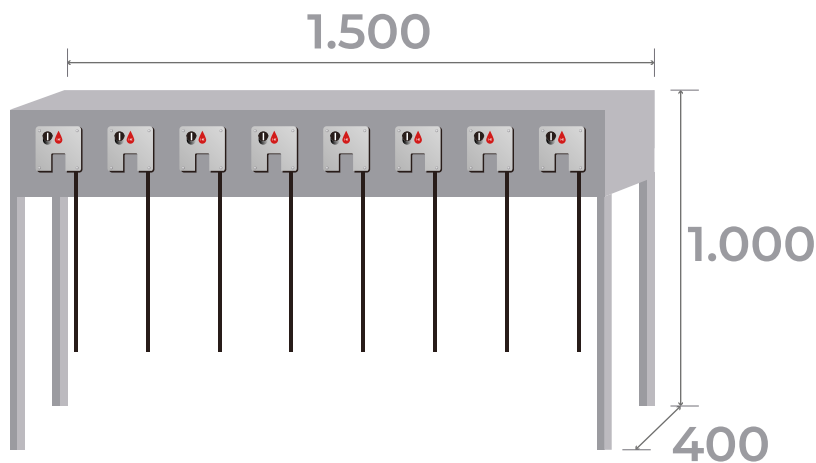

RAL 7016
Gris anthracite
Código HEX: #383e42

RAL 9005
Noir intense
Código HEX: #0e0e10

COMBINAISONS ET MESURES

MA900
18,5kg · 0,08m³
5 Monederos

MA1200
21kg · 0,09m³
6 Monederos

MA1500
23,5kg · 0,10m³
8 Monederos