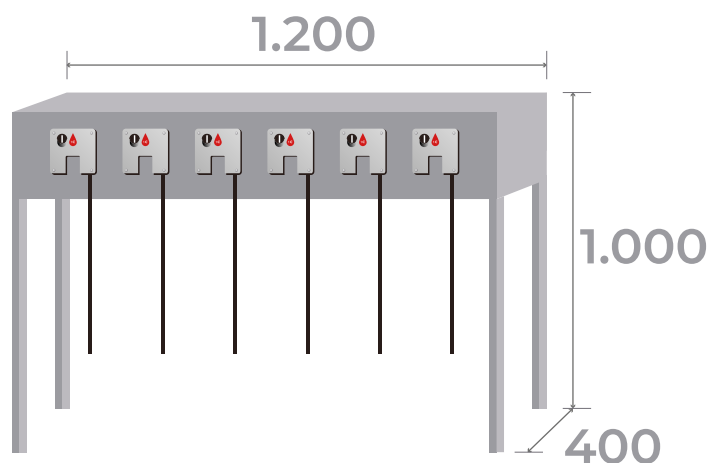

RAL 7016
Gris anthracite
Código HEX: #383e42

RAL 9005
Noir intense
Código HEX: #0e0e10

COMBINAISONS ET MESURES

MA900
18,5kg · 0,08m³
5 Monederos

MA1200
21kg · 0,09m³
6 Monederos

MA1500
23,5kg · 0,10m³
8 Monederos