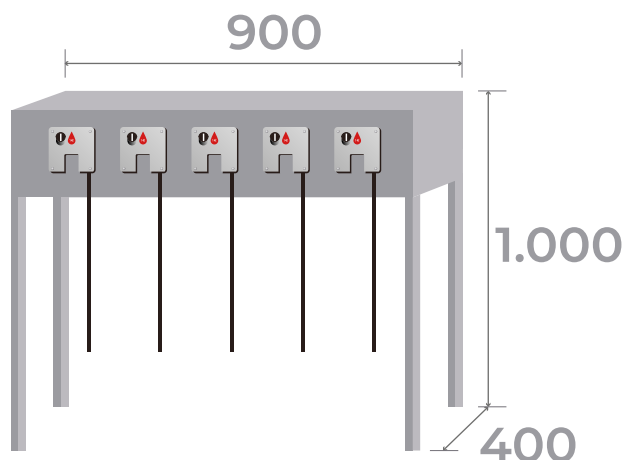

RAL 7016
Gris anthracite
Código HEX: #383e42

RAL 9005
Noir intense
Código HEX: #0e0e10

COMBINAISONS ET MESURES

MA900
18,5kg · 0,08m³
5 Monederos

MA1200
21kg · 0,09m³
6 Monederos

MA1500
23,5kg · 0,10m³
8 Monederos