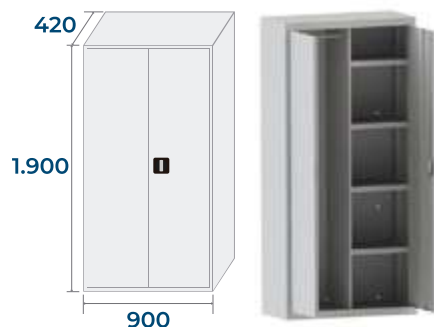

OPTIONS

Étagère supplémentaire

Démontable

INOX

Acier inoxydable

COMBINAISONS ET MESURES

ARM01
4 bandejas grandes

ARM02
Separador grande
+ 4 medias bandejas

ARM07
Separador grande
+ 7 medias bandejas

ARM08
Separador grande
+ 1 bandeja grande
+ 3 medias bandejas
+ 1 colgador

ARM09
Bandeja grande
+ 1 colgador

DIMENSIONS INTÉRIEURES

900

H x L x P

ARM01

1.800x795x366 mm