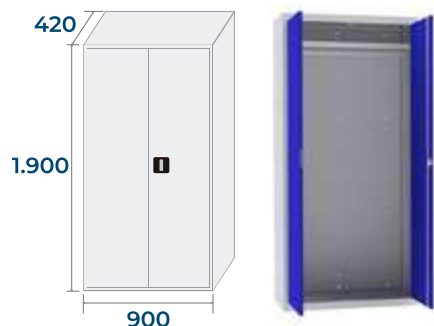

ARM03
Separador grande
+ 4 medias bandejas
+ 1 barra colgador

ARM04
Separador grande
+ 6 medias bandejas
+ 1 barra colgador

ARM05
2 bandejas grandes

ARM06
Separador grande
+ 6 medias bandejas
+ 2 barras colgador

ARM07
Separador grande
+ 7 medias bandejas

ARM08
Separador grande
+ 1 bandeja grande
+ 3 medias bandejas
+ 1 colgador

ARM09
Bandeja grande
+ 1 colgador

DIMENSIONS INTÉRIEURES

900

H x L x P

ARM01

1.800x795x366 mm