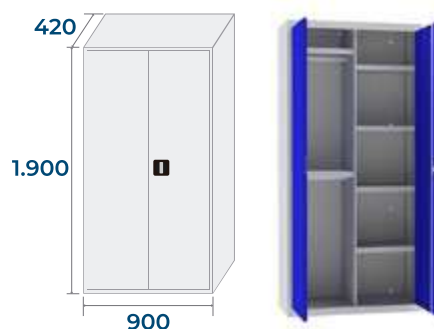

ARM06
Separador grande
+ 6 medias bandejas
+ 2 barras colgador