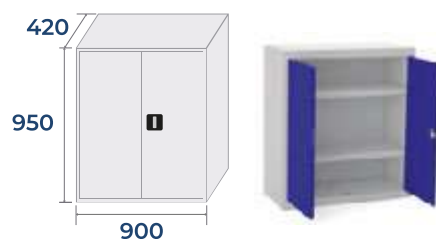

OPTIONS

Étagère supplémentaire

Démontable

INOX

Acier inoxydable

COMBINAISONS ET MESURES

ARM01
4 bandejas grandes

ARM02
Separador grande
+ 4 medias bandejas

ARM03
Separador grande
+ 4 medias bandejas
+ 1 barra colgador

ARM04
Separador grande
+ 6 medias bandejas
+ 1 barra colgador

ARM05
2 bandejas grandes

ARM06
Separador grande
+ 6 medias bandejas
+ 2 barras colgador

ARM07
Separador grande
+ 7 medias bandejas

ARM08
Separador grande
+ 1 bandeja grande
+ 3 medias bandejas
+ 1 colgador

ARM09
Bandeja grande
+ 1 colgador

DIMENSIONS INTÉRIEURES

900

H x L x P

ARM01

1.800x795x366 mm