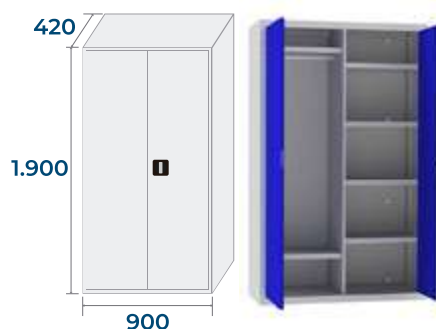

ARM04
Separador grande
+ 6 medias bandejas
+ 1 barra colgador