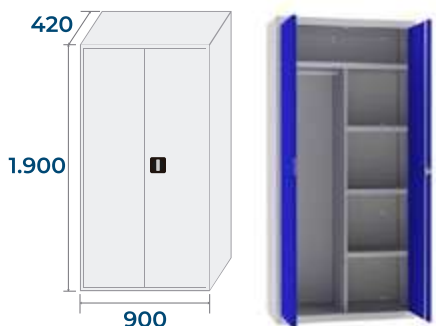

ARM03
Separador grande
+ 4 medias bandejas
+ 1 barra colgador

ARM04
Separador grande
+ 6 medias bandejas
+ 1 barra colgador

ARM05
2 bandejas grandes

ARM06
Separador grande
+ 6 medias bandejas
+ 2 barras colgador

ARM07
Separador grande
+ 7 medias bandejas

ARM08
Separador grande
+ 1 bandeja grande
+ 3 medias bandejas
+ 1 colgador

ARM09
Bandeja grande
+ 1 colgador

DIMENSIONS INTÉRIEURES

900

H x L x P

ARM01

1.800x795x366 mm