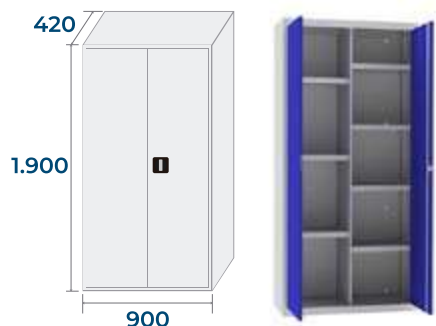

ARM03
Separador grande
+ 4 medias bandejas
+ 1 barra colgador

ARM04
Separador grande
+ 6 medias bandejas
+ 1 barra colgador

ARM05
2 bandejas grandes

ARM06
Separador grande
+ 6 medias bandejas
+ 2 barras colgador

ARM07
Separador grande
+ 7 medias bandejas

ARM08
Separador grande
+ 1 bandeja grande
+ 3 medias bandejas
+ 1 colgador

ARM09
Bandeja grande
+ 1 colgador

DIMENSIONS INTÉRIEURES

900

H x L x P

ARM01

1.800x795x366 mm