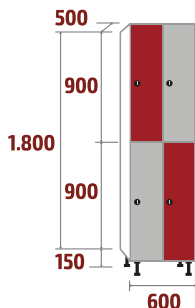

## SÉRIE FVP

**FV-30/1**  
43,6kg . 0,27m<sup>3</sup>

**FV-30/2**  
74,05kg . 0,54m<sup>3</sup>

**FV-30/3**  
104,3kg . 0,81m<sup>3</sup>

**FV-30/4**  
134,85kg . 1,07m<sup>3</sup>

**FV-40/1**  
49kg . 0,36m<sup>3</sup>

**FV-40/2**  
84,85kg . 0,71m<sup>3</sup>

**FV-40/3**  
120,8kg . 1,06m<sup>3</sup>

## SÉRIE FTP

**FT-30/1**  
44,1kg . 0,27m<sup>3</sup>

**FT-30/2**  
75,05kg . 0,54m<sup>3</sup>

**FT-30/3**  
105,8kg . 0,81m<sup>3</sup>

**FT-30/4**  
136,85kg . 1,07m<sup>3</sup>

**FT-40/1**  
49,5kg . 0,36m<sup>3</sup>