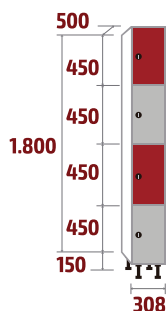

SÉRIE FCP

FC-30/1
50kg . 0,27m³