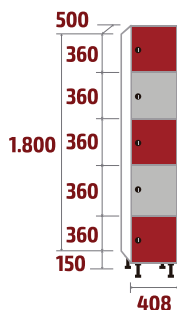

# COMBINAÇÕES E MEDIDAS

## SÉRIE FPP

**FP-30/1**  
52kg . 0,27m<sup>3</sup>

**FP-30/2**  
91kg . 0,54m<sup>3</sup>

**FP-30/3**  
1130kg . 0,81m<sup>3</sup>

**FP-30/4**  
169kg . 1,07m<sup>3</sup>

**FP-40/1**  
60kg . 0,36m<sup>3</sup>