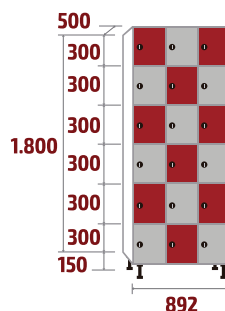

FB-30/3
138kg . 0,81m³