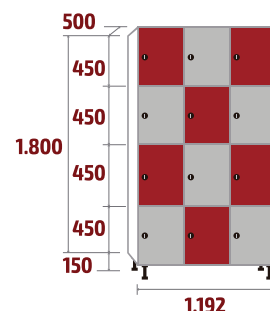

FC-40/3
143kg . 1,06m³