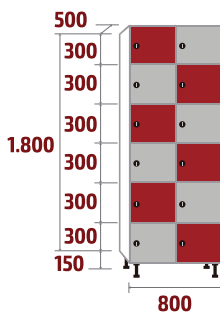

## SÉRIE FBP

**FB-30/1**  
55kg . 0,27m<sup>3</sup>

**FB-30/2**  
96kg . 0,54m<sup>3</sup>

**FB-30/3**  
138kg . 0,81m<sup>3</sup>

**FB-30/4**  
180kg . 1,07m<sup>3</sup>

**FB-40/1**  
63kg . 0,36m<sup>3</sup>

# COMBINAÇÕES E MEDIDAS