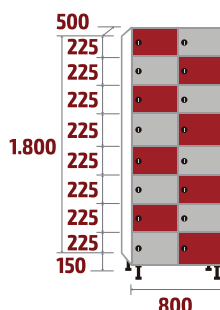

# COMBINAÇÕES E MEDIDAS

## SÉRIE FZP

**FZ-30/1**  
60kg · 0,27m<sup>3</sup>

**FZ-30/2**  
107kg · 0,54m<sup>3</sup>

**FZ-30/3**  
154kg · 0,81m<sup>3</sup>

**FZ-30/4**  
201kg · 1,07m<sup>3</sup>

**FZ-40/1**  
70kg · 0,36m<sup>3</sup>