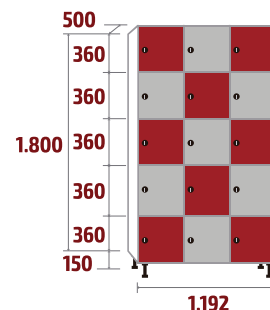

FP-40/3
153kg . 1,06m³