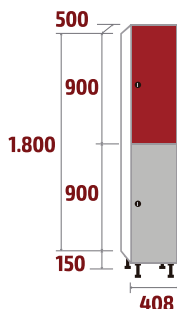

## SÉRIE FTP

**FT-30/1**  
44,1kg . 0,27m<sup>3</sup>

**FT-30/2**  
75,05kg . 0,54m<sup>3</sup>

**FT-30/3**  
105,8kg . 0,81m<sup>3</sup>

**FT-30/4**  
136,85kg . 1,07m<sup>3</sup>

**FT-40/1**  
49,5kg . 0,36m<sup>3</sup>

# COMBINAÇÕES E MEDIDAS