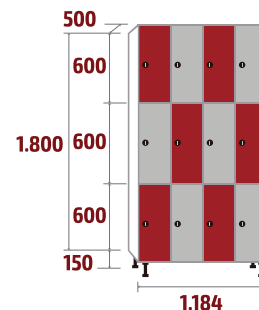

# COMBINAÇÕES E MEDIDAS

## SÉRIE FMP

**FM-30/1**  
47kg . 0,27m<sup>3</sup>

**FM-30/2**  
80kg . 0,54m<sup>3</sup>

**FM-30/3**  
114kg . 0,81m<sup>3</sup>

**FM-30/4**  
148kg . 1,07m<sup>3</sup>

**FM-40/1**  
53kg . 0,36m<sup>3</sup>