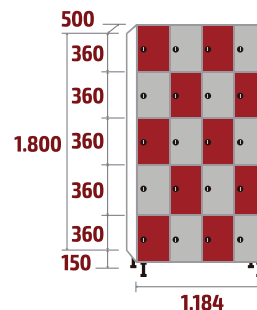

# COMBINAÇÕES E MEDIDAS

## SÉRIE FPP

**FP-30/1**  
52kg . 0,27m<sup>3</sup>

**FP-30/2**  
91kg . 0,54m<sup>3</sup>

**FP-30/3**  
1130kg . 0,81m<sup>3</sup>

**FP-30/4**  
169kg . 1,07m<sup>3</sup>

**FP-40/1**  
60kg . 0,36m<sup>3</sup>