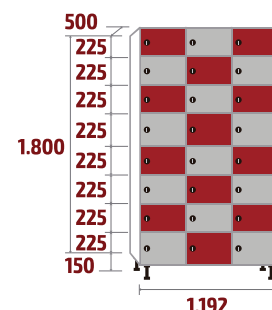

FZ-40/3
184kg · 1,06m³