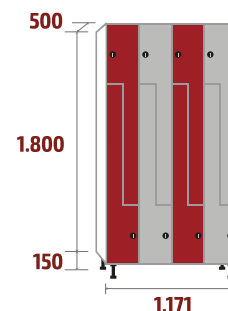

**FZ-40/2**  
127kg · 0,71m<sup>3</sup>

**FZ-40/3**  
184kg · 1,06m<sup>3</sup>

## SÉRIE FLP

**FL-30/1**  
51kg · 0,27m<sup>3</sup>

**FL-30/2**  
92kg · 0,54m<sup>3</sup>

**FL-30/3**  
134kg · 0,81m<sup>3</sup>

**FL-30/4**  
175kg · 1,07m<sup>3</sup>

**FL-40/1**  
56kg · 0,36m<sup>3</sup>

**FL-40/2**  
103kg · 0,71m<sup>3</sup>

**FL-40/3**  
150kg · 1,06m<sup>3</sup>