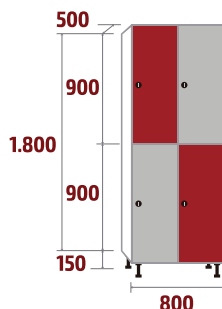

## SÉRIE FTP

**FT-30/1**  
44,1kg . 0,27m<sup>3</sup>

**FT-30/2**  
75,05kg . 0,54m<sup>3</sup>

**FT-30/3**  
105,8kg . 0,81m<sup>3</sup>

**FT-30/4**  
136,85kg . 1,07m<sup>3</sup>

**FT-40/1**  
49,5kg . 0,36m<sup>3</sup>

# COMBINAÇÕES E MEDIDAS