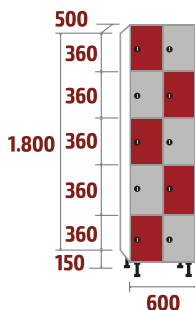

FP-30/2
91kg . 0,54m³