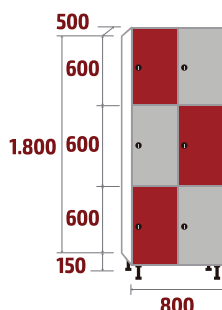

# COMBINAÇÕES E MEDIDAS

## SÉRIE FMP

**FM-30/1**  
47kg . 0,27m<sup>3</sup>

**FM-30/2**  
80kg . 0,54m<sup>3</sup>

**FM-30/3**  
114kg . 0,81m<sup>3</sup>

**FM-30/4**  
148kg . 1,07m<sup>3</sup>

**FM-40/1**  
53kg . 0,36m<sup>3</sup>