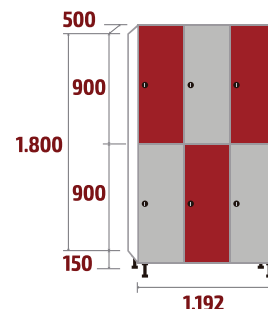

FT-40/3
122,3kg . 1,06m³