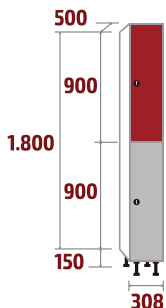

SÉRIE FTP

FT-30/1
44,1kg . 0,27m³