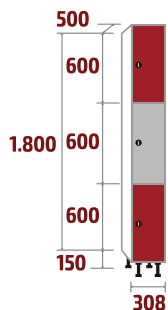

COMBINAÇÕES E MEDIDAS

SÉRIE FMP

FM-30/1
47kg . 0,27m³