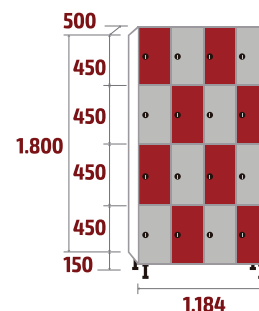

## SÉRIE FCP

**FC-30/1**  
50kg . 0,27m<sup>3</sup>

**FC-30/2**  
86kg . 0,54m<sup>3</sup>

**FC-30/3**  
122kg . 0,81m<sup>3</sup>

**FC-30/4**  
158kg . 1,07m<sup>3</sup>

**FC-40/1**  
56kg . 0,36m<sup>3</sup>