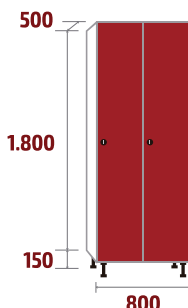

Prateleira no interior de 10 mm de espessura no modelo FV.

Parafusos de aço inoxidável A2 e dobradiças com mola inoxidável A2.

Inclui numeração.

Pés reguláveis em altura de 150 mm.

Uma dobradiça com freio para cada porta.

# COMBINAÇÕES E MEDIDAS

## SÉRIE FVP

**FV-30/1**  
43,6kg . 0,27m<sup>3</sup>

**FV-30/2**  
74,05kg . 0,54m<sup>3</sup>

**FV-30/3**  
104,3kg . 0,81m<sup>3</sup>

**FV-30/4**  
134,85kg . 1,07m<sup>3</sup>

**FV-40/1**  
49kg . 0,36m<sup>3</sup>