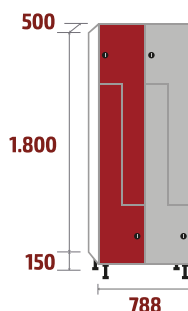

**FZ-40/2**  
127kg · 0,71m<sup>3</sup>

**FZ-40/3**  
184kg · 1,06m<sup>3</sup>

## SÉRIE FLP

**FL-30/1**  
51kg · 0,27m<sup>3</sup>

**FL-30/2**  
92kg · 0,54m<sup>3</sup>

**FL-30/3**  
134kg · 0,81m<sup>3</sup>

**FL-30/4**  
175kg · 1,07m<sup>3</sup>

**FL-40/1**  
56kg · 0,36m<sup>3</sup>