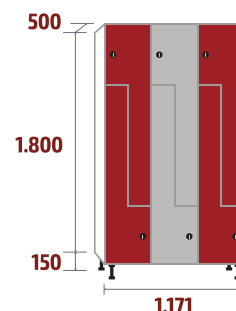

FL-40/3
150kg · 1,06m³