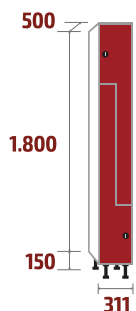

# COMBINAÇÕES E MEDIDAS

## SÉRIE FZP

**FZ-30/1**  
60kg · 0,27m<sup>3</sup>

**FZ-30/2**  
107kg · 0,54m<sup>3</sup>

**FZ-30/3**  
154kg · 0,81m<sup>3</sup>

**FZ-30/4**  
201kg · 1,07m<sup>3</sup>

**FZ-40/1**  
70kg · 0,36m<sup>3</sup>

**FZ-40/2**  
127kg · 0,71m<sup>3</sup>

**FZ-40/3**  
184kg · 1,06m<sup>3</sup>

## SÉRIE FLP

**FL-30/1**  
51kg · 0,27m<sup>3</sup>

**FL-30/2**  
92kg · 0,54m<sup>3</sup>

**FL-30/3**  
134kg · 0,81m<sup>3</sup>

**FL-30/4**  
175kg · 1,07m<sup>3</sup>

**FL-40/1**  
56kg · 0,36m<sup>3</sup>