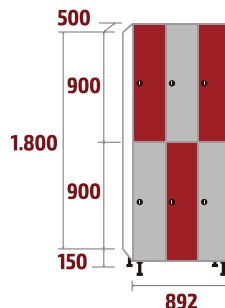

Prateleira no interior de 10 mm de espessura no modelo FV.

Parafusos de aço inoxidável A2 e dobradiças com mola inoxidável A2.

Inclui numeração.

Pés reguláveis em altura de 150 mm.

Uma dobradiça com freio para cada porta.

## SÉRIE FVP

**FV-30/1**  
43,6kg . 0,27m<sup>3</sup>

**FV-30/2**  
74,05kg . 0,54m<sup>3</sup>

**FV-30/3**  
104,3kg . 0,81m<sup>3</sup>

**FV-30/4**  
134,85kg . 1,07m<sup>3</sup>

**FV-40/1**  
49kg . 0,36m<sup>3</sup>

**FV-40/2**  
84,85kg . 0,71m<sup>3</sup>

**FV-40/3**  
120,8kg . 1,06m<sup>3</sup>

## SÉRIE FTP

**FT-30/1**  
44,1kg . 0,27m<sup>3</sup>

**FT-30/2**  
75,05kg . 0,54m<sup>3</sup>

**FT-30/3**  
105,8kg . 0,81m<sup>3</sup>

**FT-30/4**  
136,85kg . 1,07m<sup>3</sup>

**FT-40/1**  
49,5kg . 0,36m<sup>3</sup>