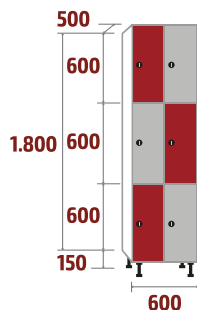

FM-30/2
80kg . 0,54m³