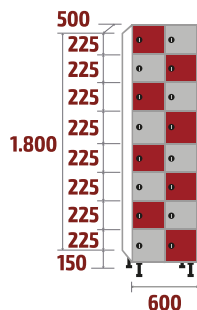

FZ-30/2
107kg · 0,54m³