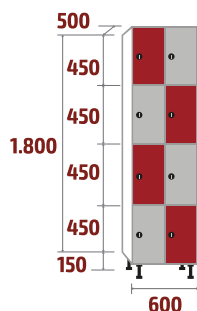

# COMBINAÇÕES E MEDIDAS

## SÉRIE FMP

**FM-30/1**  
47kg . 0,27m<sup>3</sup>

**FM-30/2**  
80kg . 0,54m<sup>3</sup>

**FM-30/3**  
114kg . 0,81m<sup>3</sup>

**FM-30/4**  
148kg . 1,07m<sup>3</sup>

**FM-40/1**  
53kg . 0,36m<sup>3</sup>

**FM-40/2**  
93kg . 0,71m<sup>3</sup>

**FM-40/3**  
133kg . 1,06m<sup>3</sup>

## SÉRIE FCP

**FC-30/1**  
50kg . 0,27m<sup>3</sup>

**FC-30/2**  
86kg . 0,54m<sup>3</sup>

**FC-30/3**  
122kg . 0,81m<sup>3</sup>

**FC-30/4**  
158kg . 1,07m<sup>3</sup>

**FC-40/1**  
56kg . 0,36m<sup>3</sup>