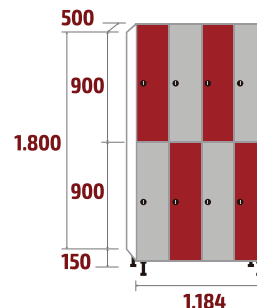

## SÉRIE FTP

**FT-30/1**  
44,1kg . 0,27m<sup>3</sup>

**FT-30/2**  
75,05kg . 0,54m<sup>3</sup>

**FT-30/3**  
105,8kg . 0,81m<sup>3</sup>

**FT-30/4**  
136,85kg . 1,07m<sup>3</sup>

**FT-40/1**  
49,5kg . 0,36m<sup>3</sup>