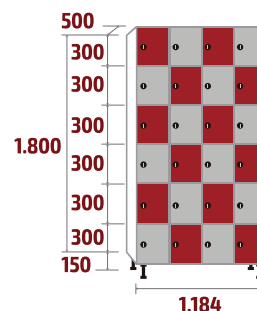

## SÉRIE FBP

**FB-30/1**  
55kg . 0,27m<sup>3</sup>

**FB-30/2**  
96kg . 0,54m<sup>3</sup>

**FB-30/3**  
138kg . 0,81m<sup>3</sup>

**FB-30/4**  
180kg . 1,07m<sup>3</sup>

**FB-40/1**  
63kg . 0,36m<sup>3</sup>