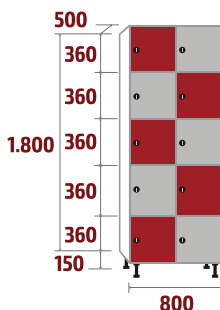

# COMBINAÇÕES E MEDIDAS

## SÉRIE FPP

**FP-30/1**  
52kg . 0,27m<sup>3</sup>

**FP-30/2**  
91kg . 0,54m<sup>3</sup>

**FP-30/3**  
1130kg . 0,81m<sup>3</sup>

**FP-30/4**  
169kg . 1,07m<sup>3</sup>

**FP-40/1**  
60kg . 0,36m<sup>3</sup>