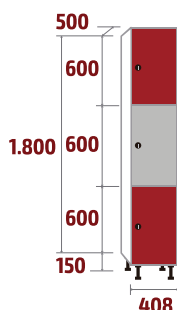

# COMBINAÇÕES E MEDIDAS

## SÉRIE FMP

**FM-30/1**  
47kg . 0,27m<sup>3</sup>

**FM-30/2**  
80kg . 0,54m<sup>3</sup>

**FM-30/3**  
114kg . 0,81m<sup>3</sup>

**FM-30/4**  
148kg . 1,07m<sup>3</sup>

**FM-40/1**  
53kg . 0,36m<sup>3</sup>