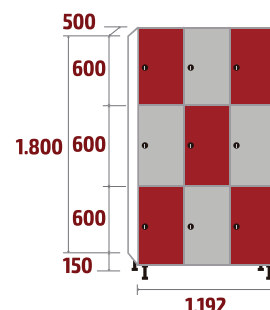

FM-40/3
133kg . 1,06m³