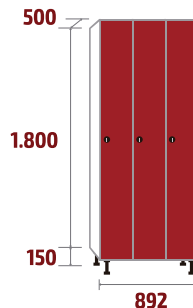

Prateleira no interior de 10 mm de espessura no modelo FV.

Parafusos de aço inoxidável A2 e dobradiças com mola inoxidável A2.

Inclui numeração.

Pés reguláveis em altura de 150 mm.

Uma dobradiça com freio para cada porta.

# COMBINAÇÕES E MEDIDAS

## SÉRIE FVP

**FV-30/1**  
43,6kg . 0,27m<sup>3</sup>

**FV-30/2**  
74,05kg . 0,54m<sup>3</sup>

**FV-30/3**  
104,3kg . 0,81m<sup>3</sup>

**FV-30/4**  
134,85kg . 1,07m<sup>3</sup>

**FV-40/1**  
49kg . 0,36m<sup>3</sup>