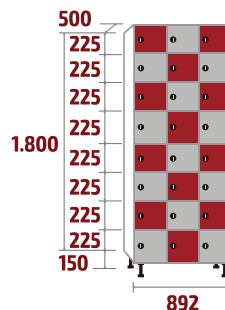

# COMBINAÇÕES E MEDIDAS

## SÉRIE FZP

**FZ-30/1**  
60kg · 0,27m<sup>3</sup>

**FZ-30/2**  
107kg · 0,54m<sup>3</sup>

**FZ-30/3**  
154kg · 0,81m<sup>3</sup>

**FZ-30/4**  
201kg · 1,07m<sup>3</sup>

**FZ-40/1**  
70kg · 0,36m<sup>3</sup>