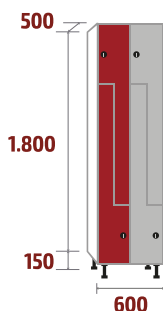

## SÉRIE FZP

**FZ-30/1**  
60kg · 0,27m<sup>3</sup>

**FZ-30/2**  
107kg · 0,54m<sup>3</sup>

**FZ-30/3**  
154kg · 0,81m<sup>3</sup>

**FZ-30/4**  
201kg · 1,07m<sup>3</sup>

**FZ-40/1**  
70kg · 0,36m<sup>3</sup>

**FZ-40/2**  
127kg · 0,71m<sup>3</sup>

**FZ-40/3**  
184kg · 1,06m<sup>3</sup>

## SÉRIE FLP

**FL-30/1**  
51kg · 0,27m<sup>3</sup>

**FL-30/2**  
92kg · 0,54m<sup>3</sup>

**FL-30/3**  
134kg · 0,81m<sup>3</sup>

**FL-30/4**  
175kg · 1,07m<sup>3</sup>

**FL-40/1**  
56kg · 0,36m<sup>3</sup>