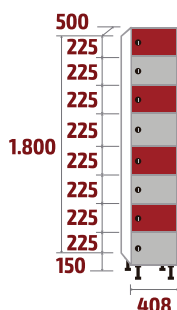

# COMBINAÇÕES E MEDIDAS

## SÉRIE FZP

**FZ-30/1**  
60kg · 0,27m<sup>3</sup>

**FZ-30/2**  
107kg · 0,54m<sup>3</sup>

**FZ-30/3**  
154kg · 0,81m<sup>3</sup>

**FZ-30/4**  
201kg · 1,07m<sup>3</sup>

**FZ-40/1**  
70kg · 0,36m<sup>3</sup>

**FZ-40/2**  
127kg · 0,71m<sup>3</sup>

**FZ-40/3**  
184kg · 1,06m<sup>3</sup>

## SÉRIE FLP

**FL-30/1**  
51kg · 0,27m<sup>3</sup>

**FL-30/2**  
92kg · 0,54m<sup>3</sup>

**FL-30/3**  
134kg · 0,81m<sup>3</sup>

**FL-30/4**  
175kg · 1,07m<sup>3</sup>

**FL-40/1**  
56kg · 0,36m<sup>3</sup>