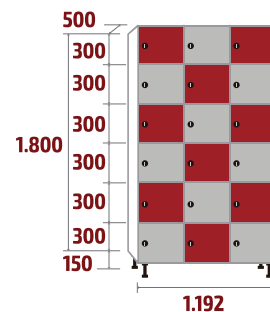

FB-40/3
164kg . 1,06m³