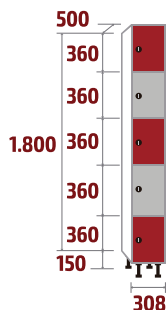

## SÉRIE FCP

**FC-30/1**  
50kg . 0,27m<sup>3</sup>

**FC-30/2**  
86kg . 0,54m<sup>3</sup>

**FC-30/3**  
122kg . 0,81m<sup>3</sup>

**FC-30/4**  
158kg . 1,07m<sup>3</sup>

**FC-40/1**  
56kg . 0,36m<sup>3</sup>

**FC-40/2**  
99kg . 0,71m<sup>3</sup>

**FC-40/3**  
143kg . 1,06m<sup>3</sup>

# COMBINAÇÕES E MEDIDAS

## SÉRIE FPP

**FP-30/1**  
52kg . 0,27m<sup>3</sup>

**FP-30/2**  
91kg . 0,54m<sup>3</sup>

**FP-30/3**  
1130kg . 0,81m<sup>3</sup>

**FP-30/4**  
169kg . 1,07m<sup>3</sup>

**FP-40/1**  
60kg . 0,36m<sup>3</sup>