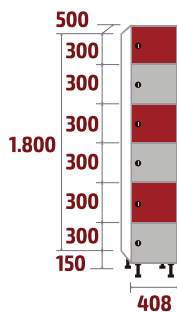

## SÉRIE FPP

**FP-30/1**  
52kg . 0,27m<sup>3</sup>

**FP-30/2**  
91kg . 0,54m<sup>3</sup>

**FP-30/3**  
1130kg . 0,81m<sup>3</sup>

**FP-30/4**  
169kg . 1,07m<sup>3</sup>

**FP-40/1**  
60kg . 0,36m<sup>3</sup>

## SÉRIE FBP

**FB-30/1**  
55kg . 0,27m<sup>3</sup>

**FB-30/2**  
96kg . 0,54m<sup>3</sup>

**FB-30/3**  
138kg . 0,81m<sup>3</sup>

**FB-30/4**  
180kg . 1,07m<sup>3</sup>

**FB-40/1**  
63kg . 0,36m<sup>3</sup>

# COMBINAÇÕES E MEDIDAS