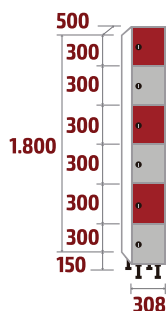

SÉRIE FBP

FB-30/1
55kg . 0,27m³