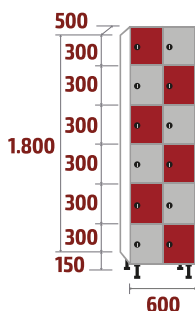

FB-30/2
96kg . 0,54m³