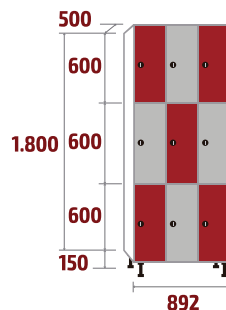

Prateleira no interior de 10 mm de espessura no modelo FV.

Parafusos de aço inoxidável A2 e dobradiças com mola inoxidável A2.

Inclui numeração.

Pés reguláveis em altura de 150 mm.

Uma dobradiça com freio para cada porta.

# COMBINAÇÕES E MEDIDAS

## SÉRIE FMP

**FM-30/1**  
47kg . 0,27m<sup>3</sup>

**FM-30/2**  
80kg . 0,54m<sup>3</sup>

**FM-30/3**  
114kg . 0,81m<sup>3</sup>

**FM-30/4**  
148kg . 1,07m<sup>3</sup>

**FM-40/1**  
53kg . 0,36m<sup>3</sup>