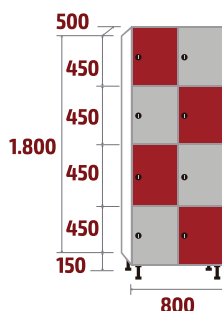

## SÉRIE FCP

**FC-30/1**  
50kg . 0,27m<sup>3</sup>

**FC-30/2**  
86kg . 0,54m<sup>3</sup>

**FC-30/3**  
122kg . 0,81m<sup>3</sup>

**FC-30/4**  
158kg . 1,07m<sup>3</sup>

**FC-40/1**  
56kg . 0,36m<sup>3</sup>

# COMBINAÇÕES E MEDIDAS