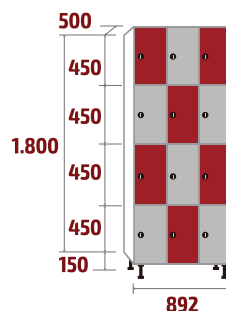

FC-30/3
122kg . 0,81m³