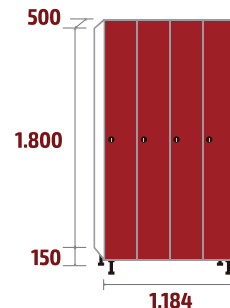

# COMBINAÇÕES E MEDIDAS

## SÉRIE FVP

**FV-30/1**  
43,6kg . 0,27m<sup>3</sup>

**FV-30/2**  
74,05kg . 0,54m<sup>3</sup>

**FV-30/3**  
104,3kg . 0,81m<sup>3</sup>

**FV-30/4**  
134,85kg . 1,07m<sup>3</sup>

**FV-40/1**  
49kg . 0,36m<sup>3</sup>