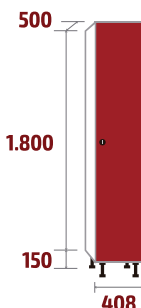

# COMBINAÇÕES E MEDIDAS

## SÉRIE FVP

**FV-30/1**  
43,6kg . 0,27m<sup>3</sup>

**FV-30/2**  
74,05kg . 0,54m<sup>3</sup>

**FV-30/3**  
104,3kg . 0,81m<sup>3</sup>

**FV-30/4**  
134,85kg . 1,07m<sup>3</sup>

**FV-40/1**  
49kg . 0,36m<sup>3</sup>