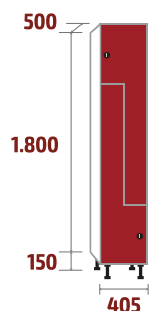

**FZ-40/2**  
127kg · 0,71m<sup>3</sup>

**FZ-40/3**  
184kg · 1,06m<sup>3</sup>

## SÉRIE FLP

**FL-30/1**  
51kg · 0,27m<sup>3</sup>

**FL-30/2**  
92kg · 0,54m<sup>3</sup>

**FL-30/3**  
134kg · 0,81m<sup>3</sup>

**FL-30/4**  
175kg · 1,07m<sup>3</sup>

**FL-40/1**  
56kg · 0,36m<sup>3</sup>

**FL-40/2**  
103kg · 0,71m<sup>3</sup>

**FL-40/3**  
150kg · 1,06m<sup>3</sup>