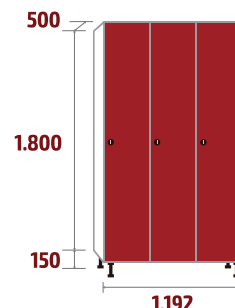

FV-40/3
120,8kg . 1,06m³