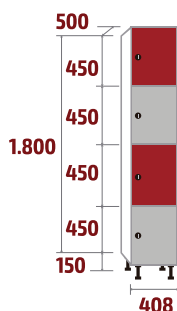

## SÉRIE FCP

**FC-30/1**  
50kg . 0,27m<sup>3</sup>

**FC-30/2**  
86kg . 0,54m<sup>3</sup>

**FC-30/3**  
122kg . 0,81m<sup>3</sup>

**FC-30/4**  
158kg . 1,07m<sup>3</sup>

**FC-40/1**  
56kg . 0,36m<sup>3</sup>

# COMBINAÇÕES E MEDIDAS