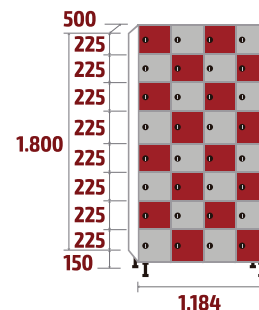

# COMBINAÇÕES E MEDIDAS

## SÉRIE FZP

**FZ-30/1**  
60kg · 0,27m<sup>3</sup>

**FZ-30/2**  
107kg · 0,54m<sup>3</sup>

**FZ-30/3**  
154kg · 0,81m<sup>3</sup>

**FZ-30/4**  
201kg · 1,07m<sup>3</sup>

**FZ-40/1**  
70kg · 0,36m<sup>3</sup>