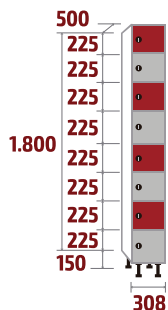

COMBINAÇÕES E MEDIDAS

SÉRIE FZP

FZ-30/1
60kg · 0,27m³