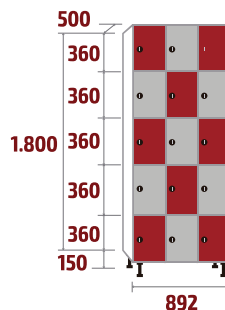

# COMBINAÇÕES E MEDIDAS

## SÉRIE FPP

**FP-30/1**  
52kg . 0,27m<sup>3</sup>

**FP-30/2**  
91kg . 0,54m<sup>3</sup>

**FP-30/3**  
1130kg . 0,81m<sup>3</sup>

**FP-30/4**  
169kg . 1,07m<sup>3</sup>

**FP-40/1**  
60kg . 0,36m<sup>3</sup>