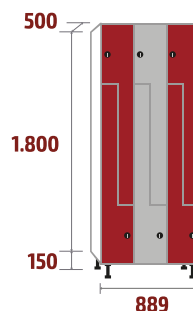

## SÉRIE FZP

**FZ-30/1**  
60kg · 0,27m<sup>3</sup>

**FZ-30/2**  
107kg · 0,54m<sup>3</sup>

**FZ-30/3**  
154kg · 0,81m<sup>3</sup>

**FZ-30/4**  
201kg · 1,07m<sup>3</sup>

**FZ-40/1**  
70kg · 0,36m<sup>3</sup>

**FZ-40/2**  
127kg · 0,71m<sup>3</sup>

**FZ-40/3**  
184kg · 1,06m<sup>3</sup>

## SÉRIE FLP

**FL-30/1**  
51kg · 0,27m<sup>3</sup>

**FL-30/2**  
92kg · 0,54m<sup>3</sup>

**FL-30/3**  
134kg · 0,81m<sup>3</sup>

**FL-30/4**  
175kg · 1,07m<sup>3</sup>

**FL-40/1**  
56kg · 0,36m<sup>3</sup>