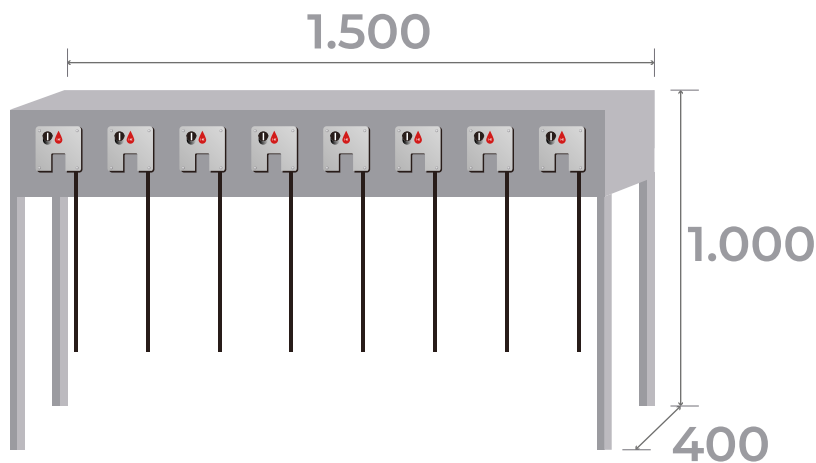

RAL 9005
Intense black
Código HEX: #0e0e10

COMBINATIONS AND DIMENSIONS

MA900
18,5kg · 0,08m³
5 Monederos

MA1200
21kg · 0,09m³
6 Monederos

MA1500
23,5kg · 0,10m³
8 Monederos