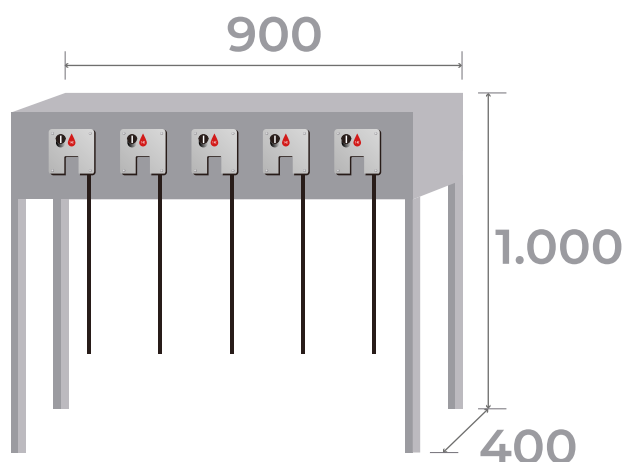

RAL 9005
Intense black
Código HEX: #0e0e10

COMBINATIONS AND DIMENSIONS

MA900
18,5kg · 0,08m³
5 Monederos

MA1200
21kg · 0,09m³
6 Monederos

MA1500
23,5kg · 0,10m³
8 Monederos