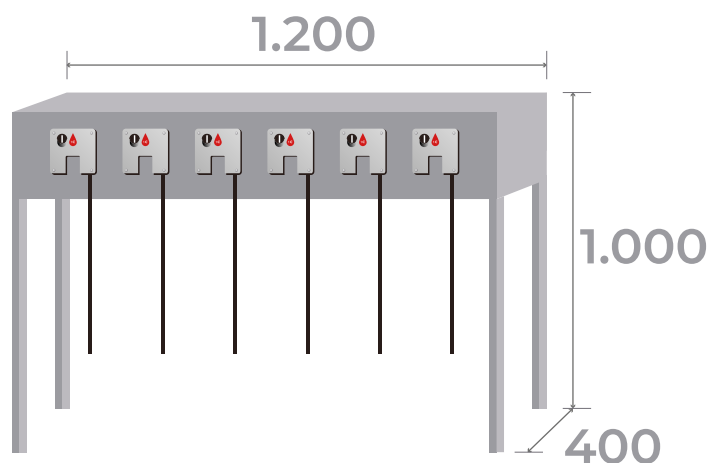

RAL 9005
Intense black
Código HEX: #0e0e10

COMBINATIONS AND DIMENSIONS

MA900
18,5kg · 0,08m³
5 Monederos

MA1200
21kg · 0,09m³
6 Monederos

MA1500
23,5kg · 0,10m³
8 Monederos