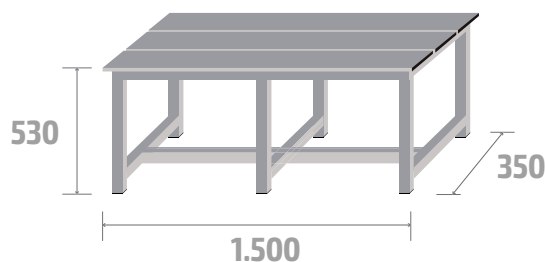

RAL 5023
Bleu lointain
Código HEX: #42698c

RAL 9006
Blanc aluminium
Código HEX: #a1a1a0

RAL 7036
Gris platine
Código HEX: #979392

OPTIONS

Fixation au sol

Pieds réglables

COMBINAISONS ET MESURES

BANC-H-1000
12kg · 0,19m³