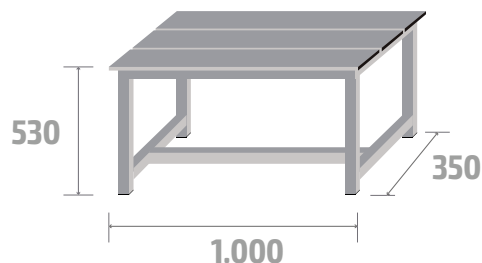

RAL 5023
Bleu lointain
Código HEX: #42698c

RAL 9006
Blanc aluminium
Código HEX: #a1a1a0

RAL 7036
Gris platine
Código HEX: #979392

OPTIONS

Fixation au sol

Pieds réglables

COMBINAISONS ET MESURES

BANC-H-1000
12kg · 0,19m³