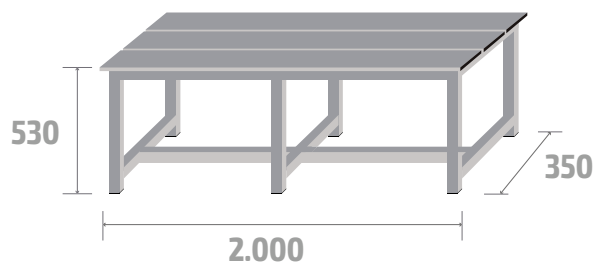

BANC-H-2000
24kg · 0,37m³