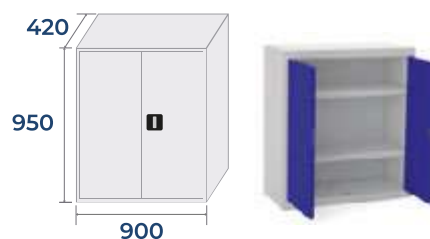

Estrutura e portas cor cinza claro RAL 7035 microtexturado. Espessura mínima de 50 microns.

Fechadura de chave, fecha em 3 pontos.

Fechadura embutida.

No interior é fornecido com prateleiras com guias para pendurar as pastas.

INOX

Aço inoxidável

COMBINAÇÕES E MEDIDAS

ARM01
4 bandejas grandes

ARM02
Separador grande
+ 4 medias bandejas

ARM03
Separador grande
+ 4 medias bandejas
+ 1 barra colgador

ARM04
Separador grande
+ 6 medias bandejas
+ 1 barra colgador

ARM05
2 bandejas grandes

ARM06
Separador grande
+ 6 medias bandejas
+ 2 barras colgador

ARM07
Separador grande
+ 7 medias bandejas

ARM08
Separador grande
+ 1 bandeja grande
+ 3 medias bandejas
+ 1 colgador