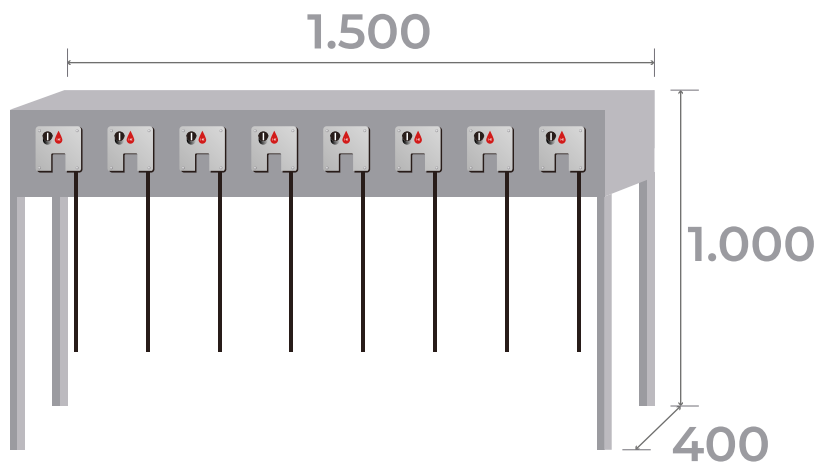

FICHA TÉCNICA
CONSIGNAS METÁLICAS
SERIE MARCO AMARRE

CARACTERÍSTICAS

Fabricado en chapa de acero laminado en frío, calidad DC01, según norma europea EN 10130 con un contenido en carbono inferior al 0.12%. Espesor de 1.5mm en frontal, trasera y laterales.

RAL 7016
Gris antracita
Código HEX: #383e42

RAL 9005
Negro intenso
Código HEX: #0e0e10

COMBINACIONES Y MEDIDAS

MA900
18,5kg · 0,08m³
5 Monederos

MA1200
21kg · 0,09m³
6 Monederos

MA1500
23,5kg · 0,10m³
8 Monederos