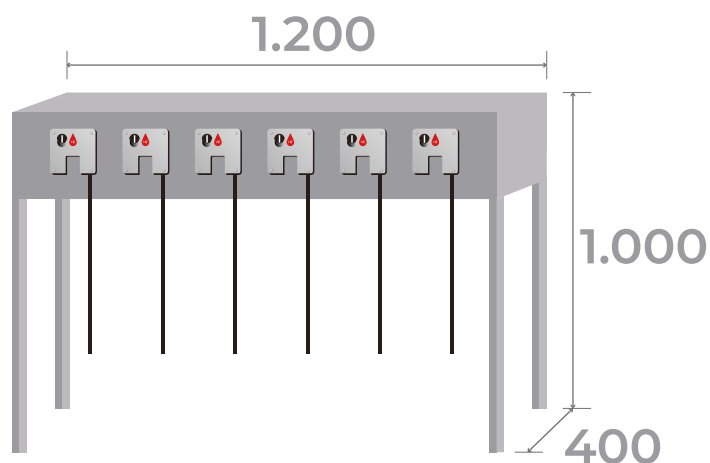

FICHA TÉCNICA
CONSIGNAS METÁLICAS
SERIE MARCO AMARRE

CARACTERÍSTICAS

Fabricado en chapa de acero laminado en frío, calidad DC01, según norma europea EN 10130 con un contenido en carbono inferior al 0.12%. Espesor de 1.5mm en frontal, trasera y laterales.

RAL 7016
Gris antracita
Código HEX: #383e42

RAL 9005
Negro intenso
Código HEX: #0e0e10

COMBINACIONES Y MEDIDAS

MA900
18,5kg · 0,08m³
5 Monederos

MA1200
21kg · 0,09m³
6 Monederos

MA1500
23,5kg · 0,10m³
8 Monederos