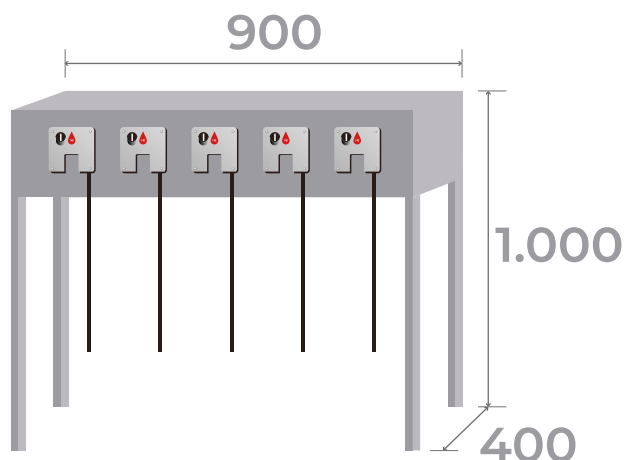

COMBINACIONES Y MEDIDAS

MA900
18,5kg · 0,08m³
5 Monederos