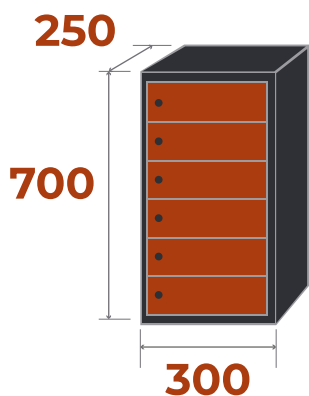

RAL 7036
Gris platino
Código HEX: #979392

OPCIONES

Numeración

Vinilo

Cerradura de combinación 9520 y llave de emergencia

Sobretecho inclinado

Peana a suelo

Peana a pared

COMBINACIONES Y MEDIDAS

CHARGING BOX 6P

CHARGING BOX 6P
20kg

CHARGING BOX 12P

CHARGING BOX 12P
27kg

HUECO ÚTIL

	Alto x Ancho x Fondo	Hueco de la puerta
6P	105,2x296,4x184 mm	86x229,8 mm
12P	105,2x296,4x184 mm	86x229,8 mm