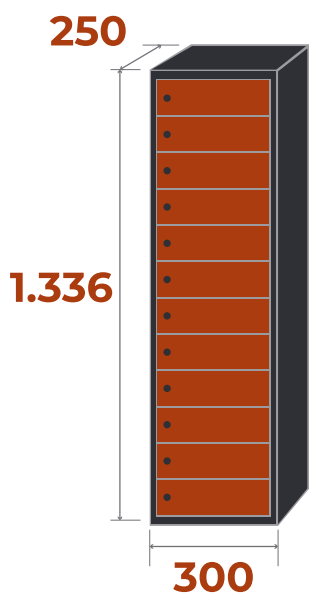

RAL 7036
Gris platino
Código HEX: #979392

OPCIONES

Numeración

Vinilo

Cerradura de combinación 9520 y llave de emergencia

Sobretecho inclinado

Peana a suelo

Peana a pared

COMBINACIONES Y MEDIDAS

CHARGING BOX 6P

CHARGING BOX 6P
20kg

CHARGING BOX 12P

CHARGING BOX 12P
27kg

HUECO ÚTIL

	Alto x Ancho x Fondo	Hueco de la puerta
6P	105,2x296,4x184 mm	86x229,8 mm
12P	105,2x296,4x184 mm	86x229,8 mm