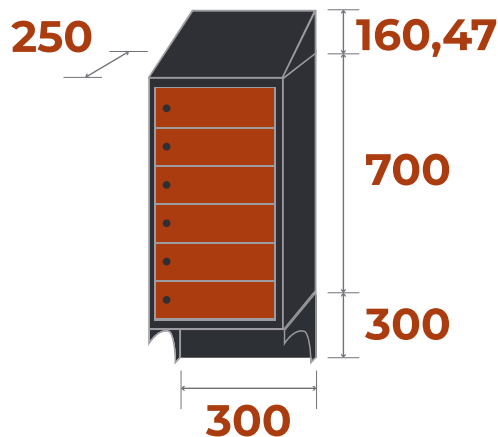

RAL 7036
Gris platino
Código HEX: #979392

OPCIONES

Numeración

Vinilo

Cerradura de combinación 9520 y llave de emergencia

Sobretecho inclinado

Peana a suelo

Peana a pared

COMBINACIONES Y MEDIDAS

CHARGING BOX 6P

CHARGING BOX 6P
20kg

CHARGING BOX 12P

CHARGING BOX 12P
27kg

HUECO ÚTIL

	Alto x Ancho x Fondo	Hueco de la puerta
6P	105,2x296,4x184 mm	86x229,8 mm
12P	105,2x296,4x184 mm	86x229,8 mm