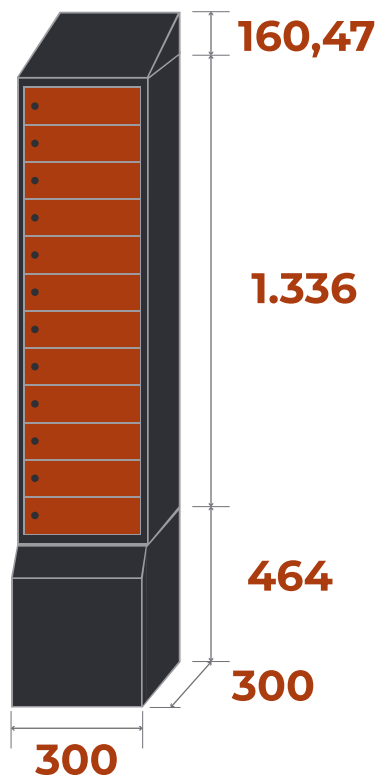

RAL 7036
Gris platino
Código HEX: #979392

OPCIONES

Numeración

Vinilo

Cerradura de combinación 9520 y llave de emergencia

Sobretecho inclinado

Peana a suelo

Peana a pared

COMBINACIONES Y MEDIDAS

CHARGING BOX 6P

CHARGING BOX 6P
20kg

CHARGING BOX 12P

CHARGING BOX 12P
27kg

HUECO ÚTIL

	Alto x Ancho x Fondo	Hueco de la puerta
6P	105,2x296,4x184 mm	86x229,8 mm
12P	105,2x296,4x184 mm	86x229,8 mm